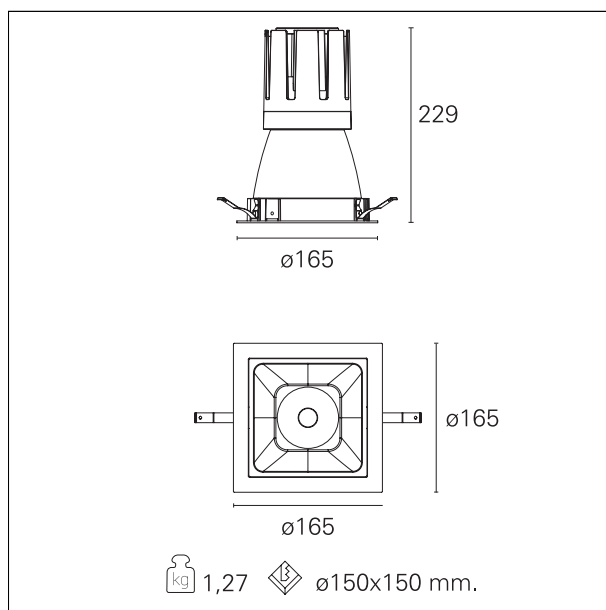

Nemo Comfort - squared

RTL27234DM - white ring / matt white reflector - 42 W / 4000 K / CRI > 90

DESCRIZIONE

Nemo Comfort è la soluzione ideale per le installazioni che devono garantire il massimo comfort visivo; grazie al suo cut off a 48° e alla sua gamma di riflettori satinati, la versione Comfort della serie Nemo garantisce il massimo controllo dell'abbagliamento diretto. I moduli illuminanti sono tutti equipaggiati con led di ultima generazione con CRI > 90 e SDCM < 3. I riflettori secondari intercambiabili disponibili in quattro diverse finiture satinare permettono di caratterizzare esteticamente l'impianto anche successivamente alla prima installazione senza alterare la performance illuminotecnica. Il cavetto di sicurezza in dotazione evita la caduta accidentale e il sistema di connessione al driver di tipo "fast plug" permette un'installazione rapida e sicura.

switch 1...10V / Push

CARATTERISTICHE APPARECCHIO

tipo di installazione	Trimmed
materiale	Alluminio
colore	Bianco / Bianco Opaco
potenza	42 W
lumen output - emissione diretta	3806 lm
lumen output - emissione totale	3806 lm
efficacia	91 lm/W
dimensioni	165 x 165 mm.
peso netto	1,27 kg.

CARATTERISTICHE ELETTRICHE

alimentazione	220÷240 V
tipo di alimentazione	1...10V / Push
classe di isolamento	Classe II

CARATTERISTICHE MECCANICHE

IP apparecchio IP40

Nemo Comfort - squared

RTL27234DM - white ring / matt white reflector - 42 W / 4000 K / CRI > 90

IP vano ottico	IP40
IP vano incassato	IP40
IK	IK02

DIMENSIONI FORO D'INCASSO

a x b foro incasso **150 x 150 mm.**

CLASSIFICAZIONE ENERGETICA

Questo dispositivo è munito di lampade a LED integrate.

Le lampade di questo dispositivo non sono sostituibili.