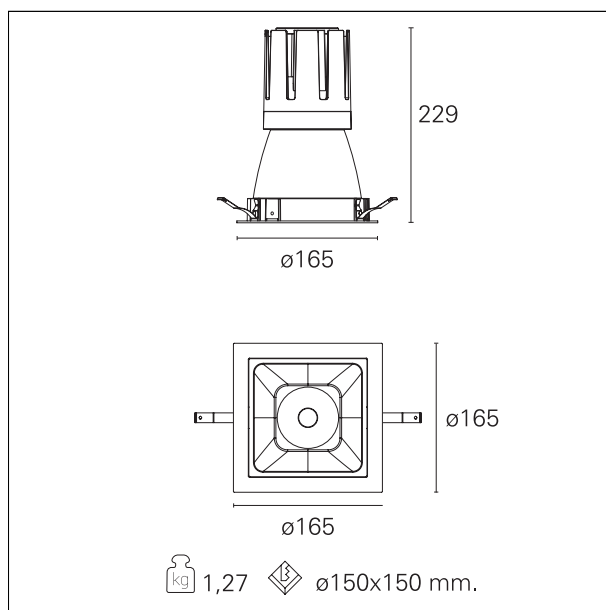

Nemo Comfort - squared

RTL27234 - white ring / matt white reflector - 42 W / 4000 K / CRI > 90

DESCRIZIONE

Nemo Comfort è la soluzione ideale per le installazioni che devono garantire il massimo comfort visivo; grazie al suo cut off a 48° e alla sua gamma di riflettori satinati, la versione Comfort della serie Nemo garantisce il massimo controllo dell'abbagliamento diretto. I moduli illuminanti sono tutti equipaggiati con led di ultima generazione con CRI > 90 e SDCM < 3. I riflettori secondari intercambiabili disponibili in quattro diverse finiture satiniate permettono di caratterizzare esteticamente l'impianto anche successivamente alla prima installazione senza alterare la performance illuminotecnica. Il cavetto di sicurezza in dotazione evita la caduta accidentale e il sistema di connessione al driver di tipo "fast plug" permette un'installazione rapida e sicura.

switch On / Off

CARATTERISTICHE APPARECCHIO

tipo di installazione	Trimmed
materiale	Alluminio
colore	Bianco / Bianco Opaco
potenza	42 W
lumen output - emissione diretta	3806 lm
lumen output - emissione totale	3806 lm
efficacia	91 lm/W
dimensioni	165 x 165 mm.
peso netto	1,27 kg.

RTL27234 - white ring / matt white reflector - 42 W / 4000 K / CRI > 90

IP vano ottico	IP40
IP vano incassato	IP40
IK	IK02

DIMENSIONI FORO D'INCASSO

a x b foro incasso **150 x 150 mm.**

CLASSIFICAZIONE ENERGETICA

RTL27234 - white ring / matt white reflector - 42 W / 4000 K / CRI > 90

ottica	15°
apertura di fascio - diretta	15°
UGR	≤ 17
cut-off	48°

FOTOMETRIA

GARANZIA

periodo **5 years**