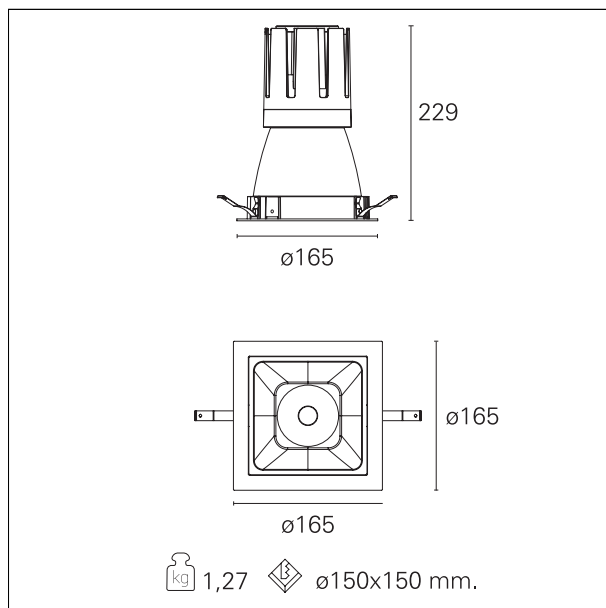

Nemo Comfort - squared

RTL27235CA - white ring / matt white reflector - 42 W / 3000 K / CRI > 90

DESCRIZIONE

Nemo Comfort è la soluzione ideale per le installazioni che devono garantire il massimo comfort visivo; grazie al suo cut off a 48° e alla sua gamma di riflettori satinati, la versione Comfort della serie Nemo garantisce il massimo controllo dell'abbagliamento diretto. I moduli illuminanti sono tutti equipaggiati con led di ultima generazione con CRI > 90 e SDCM < 3. I riflettori secondari intercambiabili disponibili in quattro diverse finiture satiniate permettono di caratterizzare esteticamente l'impianto anche successivamente alla prima installazione senza alterare la performance illuminotecnica. Il cavetto di sicurezza in dotazione evita la caduta accidentale e il sistema di connessione al driver di tipo "fast plug" permette un'installazione rapida e sicura.

switch

Casambi

CARATTERISTICHE APPARECCHIO

tipo di installazione	Trimmed
materiale	Alluminio
colore	Bianco / Bianco Opaco
potenza	42 W
lumen output - emissione diretta	3772 lm
lumen output - emissione totale	3772 lm
efficacia	90 lm/W
dimensioni	165 x 165 mm.
peso netto	1,27 kg.

RTL27235CA - white ring / matt white reflector - 42 W / 3000 K / CRI > 90

IP vano ottico	IP40
IP vano incassato	IP40
IK	IK02

DIMENSIONI FORO D'INCASSO

a x b foro incasso **150 x 150 mm.**

CLASSIFICAZIONE ENERGETICA

RTL27235CA - white ring / matt white reflector - 42 W / 3000 K / CRI > 90

ottica	24°
apertura di fascio - diretta	24°
UGR	≤ 17
cut-off	48°

FOTOMETRIA

GARANZIA

periodo **5 years**