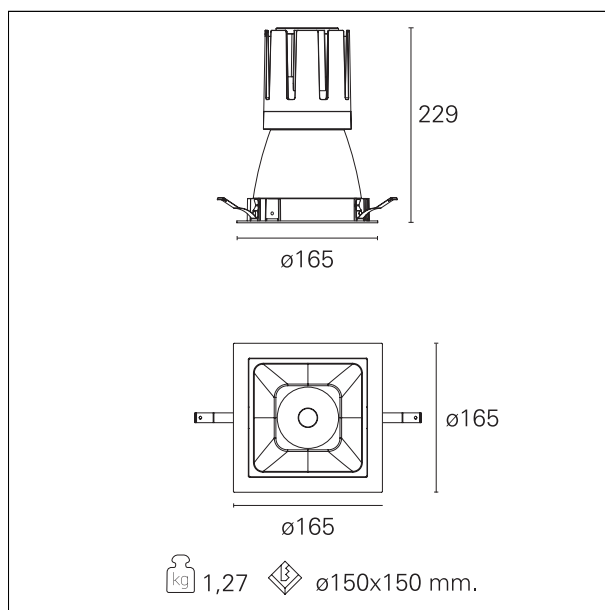

Nemo Comfort - squared

RTL27235DA - white ring / matt white reflector - 42 W / 3000 K / CRI > 90

DESCRIZIONE

Nemo Comfort è la soluzione ideale per le installazioni che devono garantire il massimo comfort visivo; grazie al suo cut off a 48° e alla sua gamma di riflettori satinati, la versione Comfort della serie Nemo garantisce il massimo controllo dell'abbagliamento diretto. I moduli illuminanti sono tutti equipaggiati con led di ultima generazione con CRI > 90 e SDCM < 3. I riflettori secondari intercambiabili disponibili in quattro diverse finiture satinare permettono di caratterizzare esteticamente l'impianto anche successivamente alla prima installazione senza alterare la performance illuminotecnica. Il cavetto di sicurezza in dotazione evita la caduta accidentale e il sistema di connessione al driver di tipo "fast plug" permette un'installazione rapida e sicura.

switch

DALI

CARATTERISTICHE APPARECCHIO

tipo di installazione	Trimmed
materiale	Alluminio
colore	Bianco / Bianco Opaco
potenza	42 W
lumen output - emissione diretta	3772 lm
lumen output - emissione totale	3772 lm
efficacia	90 lm/W
dimensioni	165 x 165 mm.
peso netto	1,27 kg.

IP vano ottico	IP40
IP vano incassato	IP40
IK	IK02

DIMENSIONI FORO D'INCASSO

a x b foro incasso **150 x 150 mm.**

CLASSIFICAZIONE ENERGETICA

Questo dispositivo è munito di lampade a LED integrate.

Le lampade di questo dispositivo non sono sostituibili.

RTL27235DA - white ring / matt white reflector - 42 W / 3000 K / CRI > 90

ottica	24°
apertura di fascio - diretta	24°
UGR	≤ 17
cut-off	48°

FOTOMETRIA

GARANZIA

periodo **5 years**