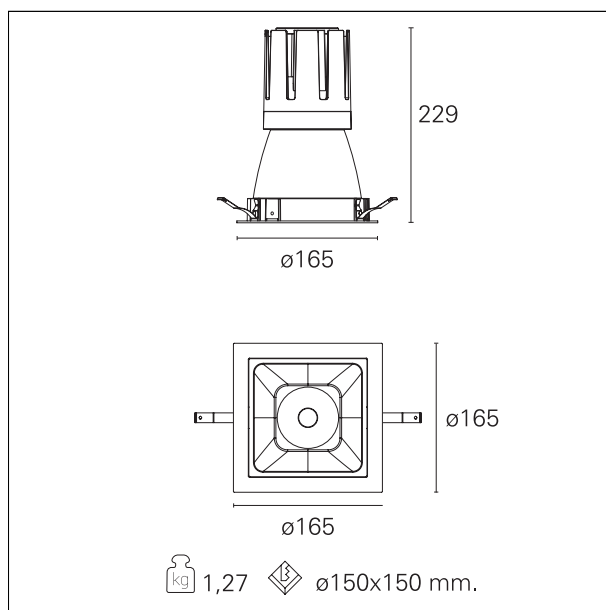

Nemo Comfort - squared

RTL27235DM - white ring / matt white reflector - 42 W / 3000 K / CRI > 90

DESCRIZIONE

Nemo Comfort è la soluzione ideale per le installazioni che devono garantire il massimo comfort visivo; grazie al suo cut off a 48° e alla sua gamma di riflettori satinati, la versione Comfort della serie Nemo garantisce il massimo controllo dell'abbagliamento diretto. I moduli illuminanti sono tutti equipaggiati con led di ultima generazione con CRI > 90 e SDCM < 3. I riflettori secondari intercambiabili disponibili in quattro diverse finiture satiniate permettono di caratterizzare esteticamente l'impianto anche successivamente alla prima installazione senza alterare la performance illuminotecnica. Il cavetto di sicurezza in dotazione evita la caduta accidentale e il sistema di connessione al driver di tipo "fast plug" permette un'installazione rapida e sicura.

switch 1...10V / Push

CARATTERISTICHE APPARECCHIO

tipo di installazione	Trimmed
materiale	Alluminio
colore	Bianco / Bianco Opaco
potenza	42 W
lumen output - emissione diretta	3772 lm
lumen output - emissione totale	3772 lm
efficacia	90 lm/W
dimensioni	165 x 165 mm.
peso netto	1,27 kg.

RTL27235DM - white ring / matt white reflector - 42 W / 3000 K / CRI > 90

IP vano ottico	IP40
IP vano incassato	IP40
IK	IK02

DIMENSIONI FORO D'INCASSO

a x b foro incasso **150 x 150 mm.**

CLASSIFICAZIONE ENERGETICA