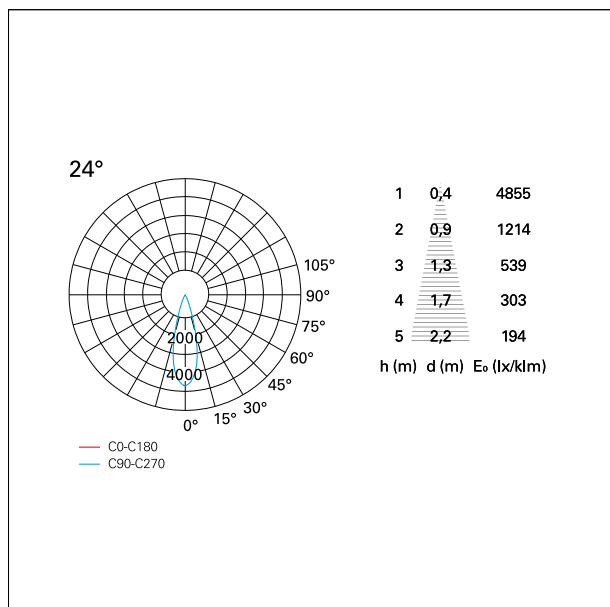

switch On / Off

CARATTERISTICHE APPARECCHIO

tipo di installazione	Trimmed
materiale	Alluminio
colore	Bianco / Bianco Opaco
potenza	42 W
lumen output - emissione diretta	3772 lm
lumen output - emissione totale	3772 lm
efficacia	90 lm/W
dimensioni	165 x 165 mm.
peso netto	1,27 kg.

RTL27235 - white ring / matt white reflector - 42 W / 3000 K / CRI > 90

IP vano ottico	IP40
IP vano incassato	IP40
IK	IK02

DIMENSIONI FORO D'INCASSO

a x b foro incasso **150 x 150 mm.**

CLASSIFICAZIONE ENERGETICA

CARATTERISTICHE DRIVER

tipo di alimentatore	On / Off
fattore di potenza	> 0,9
temperatura di esercizio	-20°C ÷ 45°C

CARATTERISTICHE ILLUMINOTECNICHE

tipo di emissione	Diretta
effetto luminoso	Proiettato

Nemo Comfort - squared

RTL27235 - white ring / matt white reflector - 42 W / 3000 K / CRI > 90

ottica	24°
apertura di fascio - diretta	24°
UGR	≤ 17
cut-off	48°

FOTOMETRIA

GARANZIA

periodo **5 years**