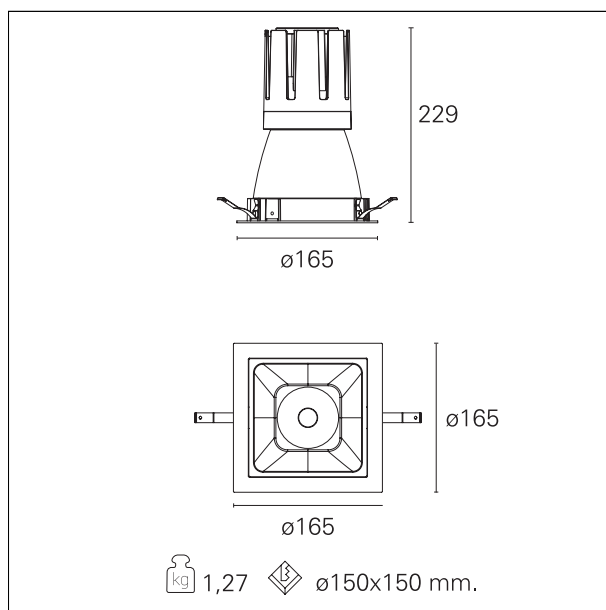

Nemo Comfort - squared

RTL27235 - white ring / matt white reflector - 42 W / 3000 K / CRI > 90

DESCRIZIONE

Nemo Comfort è la soluzione ideale per le installazioni che devono garantire il massimo comfort visivo; grazie al suo cut off a 48° e alla sua gamma di riflettori satinati, la versione Comfort della serie Nemo garantisce il massimo controllo dell'abbagliamento diretto. I moduli illuminanti sono tutti equipaggiati con led di ultima generazione con CRI > 90 e SDCM < 3. I riflettori secondari intercambiabili disponibili in quattro diverse finiture satinare permettono di caratterizzare esteticamente l'impianto anche successivamente alla prima installazione senza alterare la performance illuminotecnica. Il cavetto di sicurezza in dotazione evita la caduta accidentale e il sistema di connessione al driver di tipo "fast plug" permette un'installazione rapida e sicura.

switch On / Off

CARATTERISTICHE APPARECCHIO

tipo di installazione	Trimmed
materiale	Alluminio
colore	Bianco / Bianco Opaco
potenza	42 W
lumen output - emissione diretta	3772 lm
lumen output - emissione totale	3772 lm
efficacia	90 lm/W
dimensioni	165 x 165 mm.
peso netto	1,27 kg.

RTL27235 - white ring / matt white reflector - 42 W / 3000 K / CRI > 90

IP vano ottico	IP40
IP vano incassato	IP40
IK	IK02

DIMENSIONI FORO D'INCASSO

a x b foro incasso **150 x 150 mm.**

CLASSIFICAZIONE ENERGETICA

RTL27235 - white ring / matt white reflector - 42 W / 3000 K / CRI > 90

ottica	24°
apertura di fascio - diretta	24°
UGR	≤ 17
cut-off	48°

FOTOMETRIA

GARANZIA

periodo **5 years**