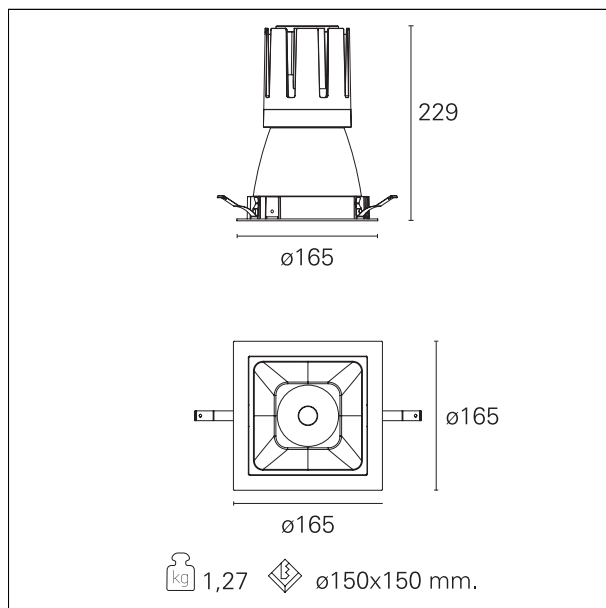

Nemo Comfort - squared

RTL27236CA - white ring / matt white reflector - 42 W / 4000 K / CRI > 90

DESCRIZIONE

Nemo Comfort è la soluzione ideale per le installazioni che devono garantire il massimo comfort visivo; grazie al suo cut off a 48° e alla sua gamma di riflettori satinati, la versione Comfort della serie Nemo garantisce il massimo controllo dell'abbagliamento diretto. I moduli illuminanti sono tutti equipaggiati con led di ultima generazione con CRI > 90 e SDCM < 3. I riflettori secondari intercambiabili disponibili in quattro diverse finiture satiniate permettono di caratterizzare esteticamente l'impianto anche successivamente alla prima installazione senza alterare la performance illuminotecnica. Il cavetto di sicurezza in dotazione evita la caduta accidentale e il sistema di connessione al driver di tipo "fast plug" permette un'installazione rapida e sicura.

switch

Casambi

CARATTERISTICHE APPARECCHIO

tipo di installazione	Trimmed
materiale	Alluminio
colore	Bianco / Bianco Opaco
potenza	42 W
lumen output - emissione diretta	3824 lm
lumen output - emissione totale	3824 lm
efficacia	91 lm/W
dimensioni	165 x 165 mm.
peso netto	1,27 kg.

RTL27236CA - white ring / matt white reflector - 42 W / 4000 K / CRI > 90

IP vano ottico	IP40
IP vano incassato	IP40
IK	IK02

DIMENSIONI FORO D'INCASSO

a x b foro incasso **150 x 150 mm.**

CLASSIFICAZIONE ENERGETICA

RTL27236CA - white ring / matt white reflector - 42 W / 4000 K / CRI > 90

ottica	24°
apertura di fascio - diretta	24°
UGR	≤ 17
cut-off	48°

FOTOMETRIA

GARANZIA

periodo **5 years**