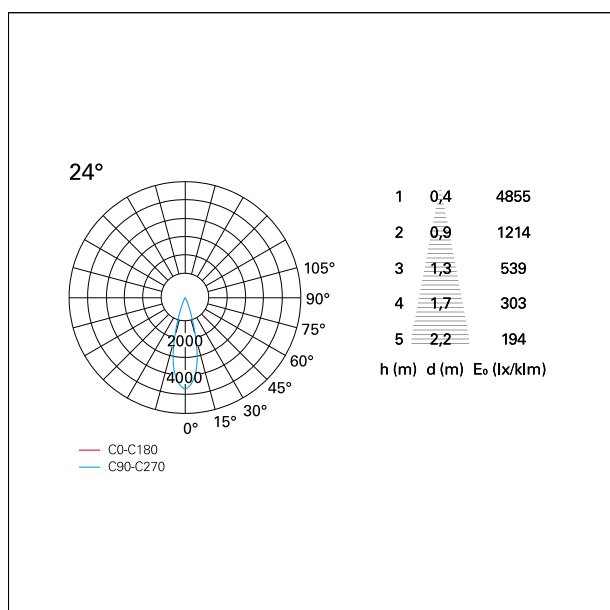

switch

DALI

CARATTERISTICHE APPARECCHIO

tipo di installazione	Trimmed
materiale	Alluminio
colore	Bianco / Bianco Opaco
potenza	42 W
lumen output - emissione diretta	3824 lm
lumen output - emissione totale	3824 lm
efficacia	91 lm/W
dimensioni	165 x 165 mm.
peso netto	1,27 kg.

IP vano ottico	IP40
IP vano incassato	IP40
IK	IK02

DIMENSIONI FORO D'INCASSO

a x b foro incasso **150 x 150 mm.**

CLASSIFICAZIONE ENERGETICA

Questo dispositivo è munito di lampade a LED integrate.

Le lampade di questo dispositivo non sono sostituibili.

CARATTERISTICHE DRIVER

tipo di alimentatore	DALI
fattore di potenza	> 0,9
temperatura di esercizio	-20°C ÷ 45°C

CARATTERISTICHE ILLUMINOTECNICHE

tipo di emissione	Diretta
effetto luminoso	Proiettato

Nemo Comfort - squared

RTL27236DA - white ring / matt white reflector - 42 W / 4000 K / CRI > 90

ottica	24°
apertura di fascio - diretta	24°
UGR	≤ 17
cut-off	48°

FOTOMETRIA

GARANZIA

periodo **5 years**