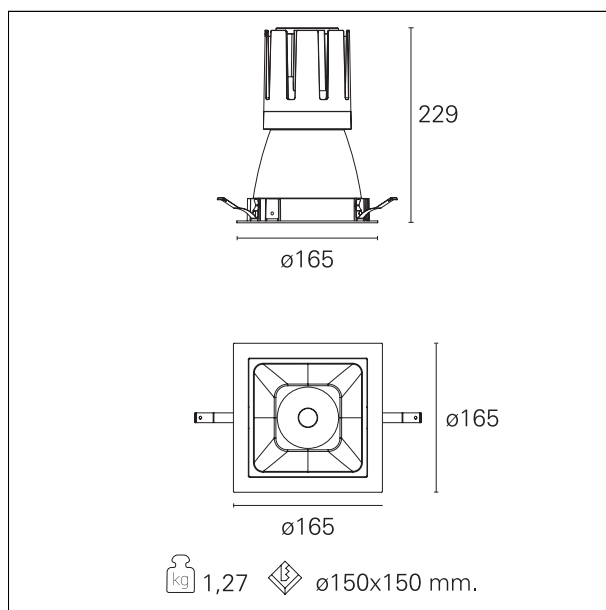

Nemo Comfort - squared

RTL27236DA - white ring / matt white reflector - 42 W / 4000 K / CRI > 90

DESCRIZIONE

Nemo Comfort è la soluzione ideale per le installazioni che devono garantire il massimo comfort visivo; grazie al suo cut off a 48° e alla sua gamma di riflettori satinati, la versione Comfort della serie Nemo garantisce il massimo controllo dell'abbagliamento diretto. I moduli illuminanti sono tutti equipaggiati con led di ultima generazione con CRI > 90 e SDCM < 3. I riflettori secondari intercambiabili disponibili in quattro diverse finiture satinare permettono di caratterizzare esteticamente l'impianto anche successivamente alla prima installazione senza alterare la performance illuminotecnica. Il cavetto di sicurezza in dotazione evita la caduta accidentale e il sistema di connessione al driver di tipo "fast plug" permette un'installazione rapida e sicura.

switch

DALI

CARATTERISTICHE APPARECCHIO

tipo di installazione	Trimmed
materiale	Alluminio
colore	Bianco / Bianco Opaco
potenza	42 W
lumen output - emissione diretta	3824 lm
lumen output - emissione totale	3824 lm
efficacia	91 lm/W
dimensioni	165 x 165 mm.
peso netto	1,27 kg.

CARATTERISTICHE ELETTRICHE

alimentazione	220÷240 V
tipo di alimentazione	DALI
classe di isolamento	Classe II

CARATTERISTICHE MECCANICHE

IP apparecchio	IP40
----------------	------

Nemo Comfort - squared

RTL27236DA - white ring / matt white reflector - 42 W / 4000 K / CRI > 90

IP vano ottico	IP40
IP vano incassato	IP40
IK	IK02

DIMENSIONI FORO D'INCASSO

a x b foro incasso **150 x 150 mm.**

CLASSIFICAZIONE ENERGETICA

Questo dispositivo è munito di lampade a LED integrate.

Le lampade di questo dispositivo non sono sostituibili.