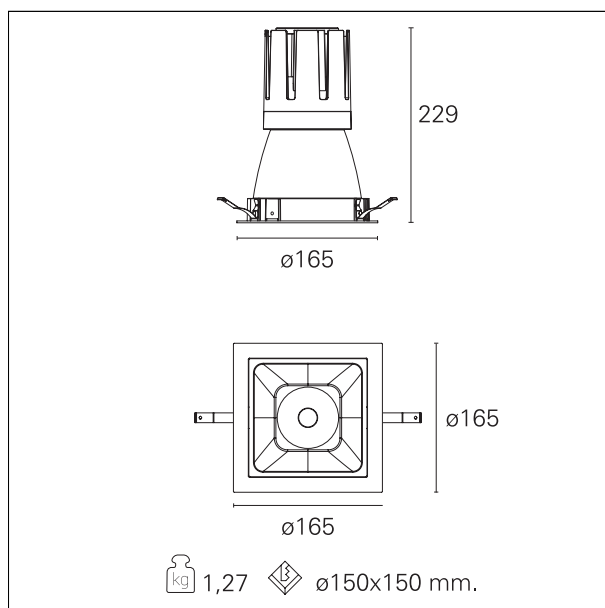

Nemo Comfort - squared

RTL27236 - white ring / matt white reflector - 42 W / 4000 K / CRI > 90

DESCRIZIONE

Nemo Comfort è la soluzione ideale per le installazioni che devono garantire il massimo comfort visivo; grazie al suo cut off a 48° e alla sua gamma di riflettori satinati, la versione Comfort della serie Nemo garantisce il massimo controllo dell'abbagliamento diretto. I moduli illuminanti sono tutti equipaggiati con led di ultima generazione con CRI > 90 e SDCM < 3. I riflettori secondari intercambiabili disponibili in quattro diverse finiture satinare permettono di caratterizzare esteticamente l'impianto anche successivamente alla prima installazione senza alterare la performance illuminotecnica. Il cavetto di sicurezza in dotazione evita la caduta accidentale e il sistema di connessione al driver di tipo "fast plug" permette un'installazione rapida e sicura.

switch On / Off

CARATTERISTICHE APPARECCHIO

tipo di installazione	Trimmed
materiale	Alluminio
colore	Bianco / Bianco Opaco
potenza	42 W
lumen output - emissione diretta	3824 lm
lumen output - emissione totale	3824 lm
efficacia	91 lm/W
dimensioni	165 x 165 mm.
peso netto	1,27 kg.

RTL27236 - white ring / matt white reflector - 42 W / 4000 K / CRI > 90

IP vano ottico	IP40
IP vano incassato	IP40
IK	IK02

DIMENSIONI FORO D'INCASSO

a x b foro incasso **150 x 150 mm.**

CLASSIFICAZIONE ENERGETICA

RTL27236 - white ring / matt white reflector - 42 W / 4000 K / CRI > 90

ottica	24°
apertura di fascio - diretta	24°
UGR	≤ 17
cut-off	48°

FOTOMETRIA

GARANZIA

periodo **5 years**