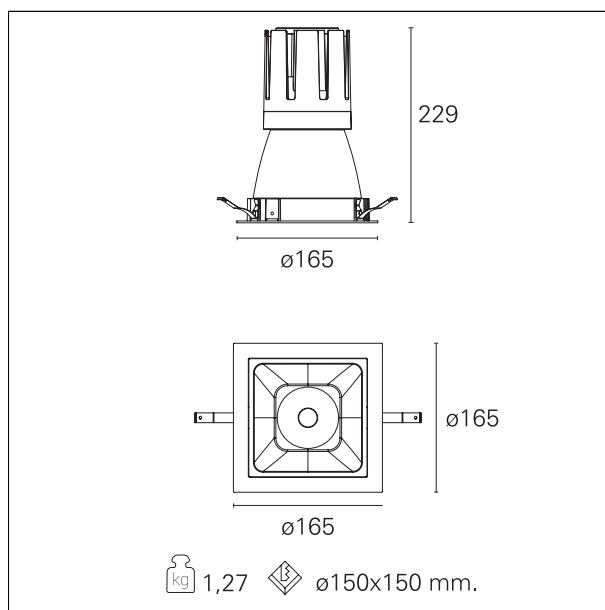

Nemo Comfort - squared

RTL27237CA - white ring / matt white reflector - 42 W / 3000 K / CRI > 90

DESCRIZIONE

Nemo Comfort è la soluzione ideale per le installazioni che devono garantire il massimo comfort visivo; grazie al suo cut off a 48° e alla sua gamma di riflettori satinati, la versione Comfort della serie Nemo garantisce il massimo controllo dell'abbagliamento diretto. I moduli illuminanti sono tutti equipaggiati con led di ultima generazione con CRI > 90 e SDCM < 3. I riflettori secondari intercambiabili disponibili in quattro diverse finiture satinare permettono di caratterizzare esteticamente l'impianto anche successivamente alla prima installazione senza alterare la performance illuminotecnica. Il cavetto di sicurezza in dotazione evita la caduta accidentale e il sistema di connessione al driver di tipo "fast plug" permette un'installazione rapida e sicura.

switch

Casambi

CARATTERISTICHE APPARECCHIO

tipo di installazione	Trimmed
materiale	Alluminio
colore	Bianco / Bianco Opaco
potenza	42 W
lumen output - emissione diretta	3780 lm
lumen output - emissione totale	3780 lm
efficacia	90 lm/W
dimensioni	165 x 165 mm.
peso netto	1,27 kg.

RTL27237CA - white ring / matt white reflector - 42 W / 3000 K / CRI > 90

IP vano ottico	IP40
IP vano incassato	IP40
IK	IK02

DIMENSIONI FORO D'INCASSO

a x b foro incasso **150 x 150 mm.**

CLASSIFICAZIONE ENERGETICA

RTL27237CA - white ring / matt white reflector - 42 W / 3000 K / CRI > 90

ottica	38°
apertura di fascio - diretta	38°
UGR	≤ 17
cut-off	48°

FOTOMETRIA

GARANZIA

periodo **5 years**