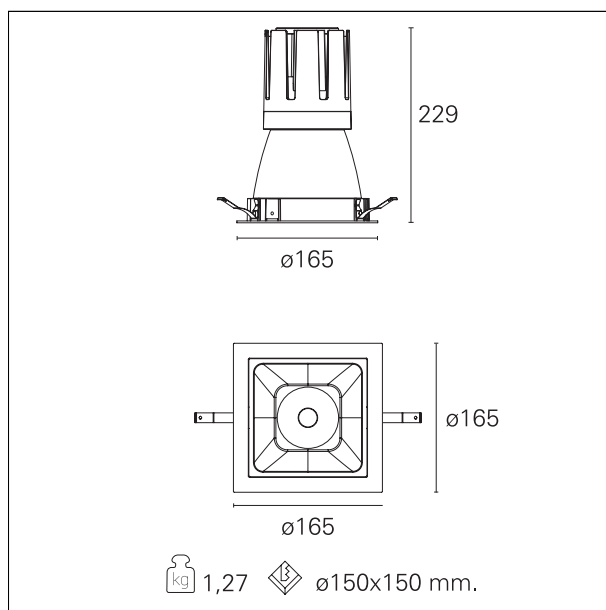

Nemo Comfort - squared

RTL27237DM - white ring / matt white reflector - 42 W / 3000 K / CRI > 90

DESCRIZIONE

Nemo Comfort è la soluzione ideale per le installazioni che devono garantire il massimo comfort visivo; grazie al suo cut off a 48° e alla sua gamma di riflettori satinati, la versione Comfort della serie Nemo garantisce il massimo controllo dell'abbagliamento diretto. I moduli illuminanti sono tutti equipaggiati con led di ultima generazione con CRI > 90 e SDCM < 3. I riflettori secondari intercambiabili disponibili in quattro diverse finiture satiniate permettono di caratterizzare esteticamente l'impianto anche successivamente alla prima installazione senza alterare la performance illuminotecnica. Il cavetto di sicurezza in dotazione evita la caduta accidentale e il sistema di connessione al driver di tipo "fast plug" permette un'installazione rapida e sicura.

switch 1...10V / Push

CARATTERISTICHE APPARECCHIO

tipo di installazione	Trimmed
materiale	Alluminio
colore	Bianco / Bianco Opaco
potenza	42 W
lumen output - emissione diretta	3780 lm
lumen output - emissione totale	3780 lm
efficacia	90 lm/W
dimensioni	165 x 165 mm.
peso netto	1,27 kg.

CARATTERISTICHE ELETTRICHE

alimentazione	220÷240 V
tipo di alimentazione	1...10V / Push
classe di isolamento	Classe II

CARATTERISTICHE MECCANICHE

IP apparecchio IP40

Nemo Comfort - squared

RTL27237DM - white ring / matt white reflector - 42 W / 3000 K / CRI > 90

IP vano ottico	IP40
IP vano incassato	IP40
IK	IK02

DIMENSIONI FORO D'INCASSO

a x b foro incasso **150 x 150 mm.**

CLASSIFICAZIONE ENERGETICA

Questo dispositivo è munito di lampade a LED integrate.

Le lampade di questo dispositivo non sono sostituibili.