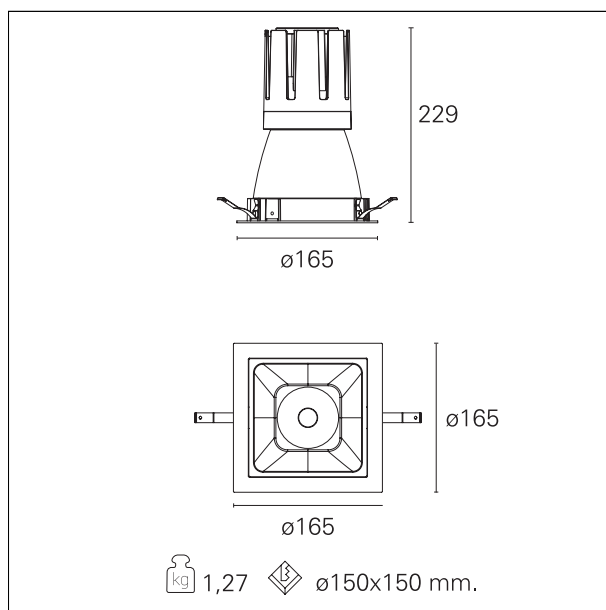

Nemo Comfort - squared

RTL27237 - white ring / matt white reflector - 42 W / 3000 K / CRI > 90

DESCRIZIONE

Nemo Comfort è la soluzione ideale per le installazioni che devono garantire il massimo comfort visivo; grazie al suo cut off a 48° e alla sua gamma di riflettori satinati, la versione Comfort della serie Nemo garantisce il massimo controllo dell'abbagliamento diretto. I moduli illuminanti sono tutti equipaggiati con led di ultima generazione con CRI > 90 e SDCM < 3. I riflettori secondari intercambiabili disponibili in quattro diverse finiture satiniate permettono di caratterizzare esteticamente l'impianto anche successivamente alla prima installazione senza alterare la performance illuminotecnica. Il cavetto di sicurezza in dotazione evita la caduta accidentale e il sistema di connessione al driver di tipo "fast plug" permette un'installazione rapida e sicura.

switch On / Off

CARATTERISTICHE APPARECCHIO

tipo di installazione	Trimmed
materiale	Alluminio
colore	Bianco / Bianco Opaco
potenza	42 W
lumen output - emissione diretta	3780 lm
lumen output - emissione totale	3780 lm
efficacia	90 lm/W
dimensioni	165 x 165 mm.
peso netto	1,27 kg.

RTL27237 - white ring / matt white reflector - 42 W / 3000 K / CRI > 90

IP vano ottico	IP40
IP vano incassato	IP40
IK	IK02

DIMENSIONI FORO D'INCASSO

a x b foro incasso **150 x 150 mm.**

CLASSIFICAZIONE ENERGETICA

RTL27237 - white ring / matt white reflector - 42 W / 3000 K / CRI > 90

ottica	38°
apertura di fascio - diretta	38°
UGR	≤ 17
cut-off	48°

FOTOMETRIA

GARANZIA

periodo **5 years**