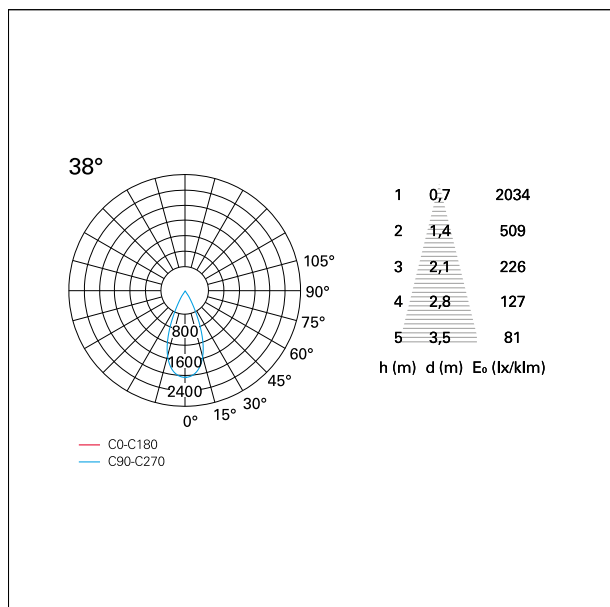

switch On / Off

CARATTERISTICHE APPARECCHIO

tipo di installazione	Trimmed
materiale	Alluminio
colore	Bianco / Bianco Opaco
potenza	42 W
lumen output - emissione diretta	3780 lm
lumen output - emissione totale	3780 lm
efficacia	90 lm/W
dimensioni	165 x 165 mm.
peso netto	1,27 kg.

RTL27237 - white ring / matt white reflector - 42 W / 3000 K / CRI > 90

IP vano ottico	IP40
IP vano incassato	IP40
IK	IK02

DIMENSIONI FORO D'INCASSO

a x b foro incasso **150 x 150 mm.**

CLASSIFICAZIONE ENERGETICA

RTL27237 - white ring / matt white reflector - 42 W / 3000 K / CRI > 90

ottica	38°
apertura di fascio - diretta	38°
UGR	≤ 17
cut-off	48°

FOTOMETRIA

GARANZIA

periodo **5 years**