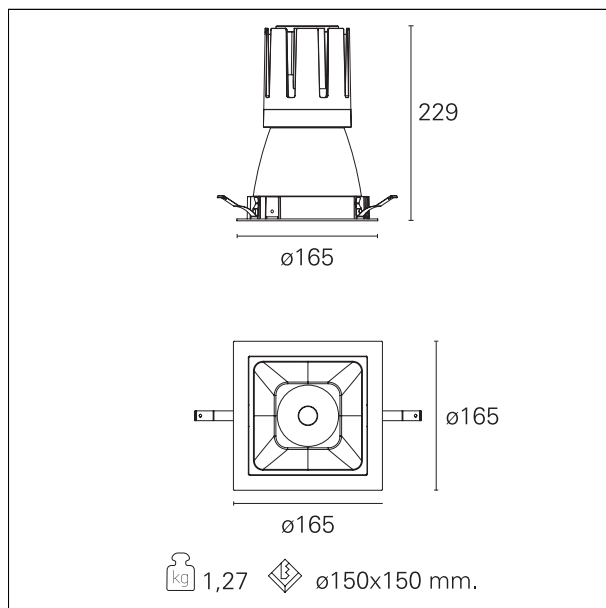

Nemo Comfort - squared

RTL27238CA - white ring / matt white reflector - 42 W / 4000 K / CRI > 90

DESCRIZIONE

Nemo Comfort è la soluzione ideale per le installazioni che devono garantire il massimo comfort visivo; grazie al suo cut off a 48° e alla sua gamma di riflettori satinati, la versione Comfort della serie Nemo garantisce il massimo controllo dell'abbagliamento diretto. I moduli illuminanti sono tutti equipaggiati con led di ultima generazione con CRI > 90 e SDCM < 3. I riflettori secondari intercambiabili disponibili in quattro diverse finiture satiniate permettono di caratterizzare esteticamente l'impianto anche successivamente alla prima installazione senza alterare la performance illuminotecnica. Il cavetto di sicurezza in dotazione evita la caduta accidentale e il sistema di connessione al driver di tipo "fast plug" permette un'installazione rapida e sicura.

switch

Casambi

CARATTERISTICHE APPARECCHIO

tipo di installazione	Trimmed
materiale	Alluminio
colore	Bianco / Bianco Opaco
potenza	42 W
lumen output - emissione diretta	3834 lm
lumen output - emissione totale	3834 lm
efficacia	91 lm/W
dimensioni	165 x 165 mm.
peso netto	1,27 kg.

RTL27238CA - white ring / matt white reflector - 42 W / 4000 K / CRI > 90

IP vano ottico	IP40
IP vano incassato	IP40
IK	IK02

DIMENSIONI FORO D'INCASSO

a x b foro incasso **150 x 150 mm.**

CLASSIFICAZIONE ENERGETICA

RTL27238CA - white ring / matt white reflector - 42 W / 4000 K / CRI > 90

ottica	38°
apertura di fascio - diretta	38°
UGR	≤ 17
cut-off	48°

FOTOMETRIA

GARANZIA

periodo **5 years**