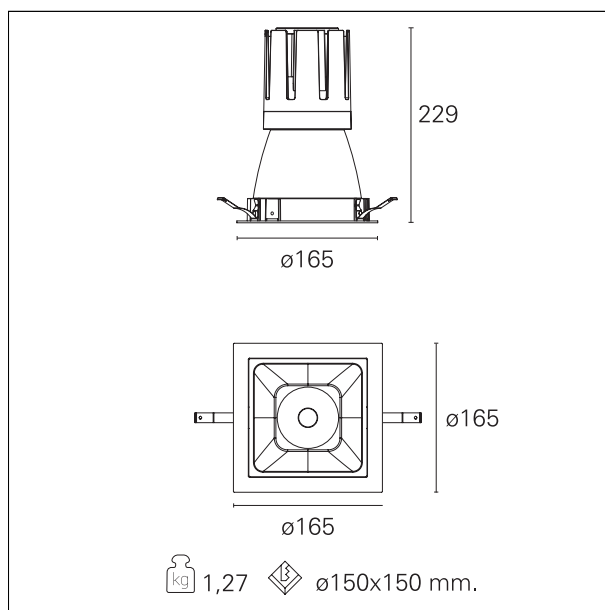

Nemo Comfort - squared

RTL27238 - white ring / matt white reflector - 42 W / 4000 K / CRI > 90

DESCRIZIONE

Nemo Comfort è la soluzione ideale per le installazioni che devono garantire il massimo comfort visivo; grazie al suo cut off a 48° e alla sua gamma di riflettori satinati, la versione Comfort della serie Nemo garantisce il massimo controllo dell'abbagliamento diretto. I moduli illuminanti sono tutti equipaggiati con led di ultima generazione con CRI > 90 e SDCM < 3. I riflettori secondari intercambiabili disponibili in quattro diverse finiture satinare permettono di caratterizzare esteticamente l'impianto anche successivamente alla prima installazione senza alterare la performance illuminotecnica. Il cavetto di sicurezza in dotazione evita la caduta accidentale e il sistema di connessione al driver di tipo "fast plug" permette un'installazione rapida e sicura.

switch On / Off

CARATTERISTICHE APPARECCHIO

tipo di installazione	Trimmed
materiale	Alluminio
colore	Bianco / Bianco Opaco
potenza	42 W
lumen output - emissione diretta	3834 lm
lumen output - emissione totale	3834 lm
efficacia	91 lm/W
dimensioni	165 x 165 mm.
peso netto	1,27 kg.

RTL27238 - white ring / matt white reflector - 42 W / 4000 K / CRI > 90

IP vano ottico	IP40
IP vano incassato	IP40
IK	IK02

DIMENSIONI FORO D'INCASSO

a x b foro incasso **150 x 150 mm.**

CLASSIFICAZIONE ENERGETICA

RTL27238 - white ring / matt white reflector - 42 W / 4000 K / CRI > 90

ottica	38°
apertura di fascio - diretta	38°
UGR	≤ 17
cut-off	48°

FOTOMETRIA

GARANZIA

periodo **5 years**