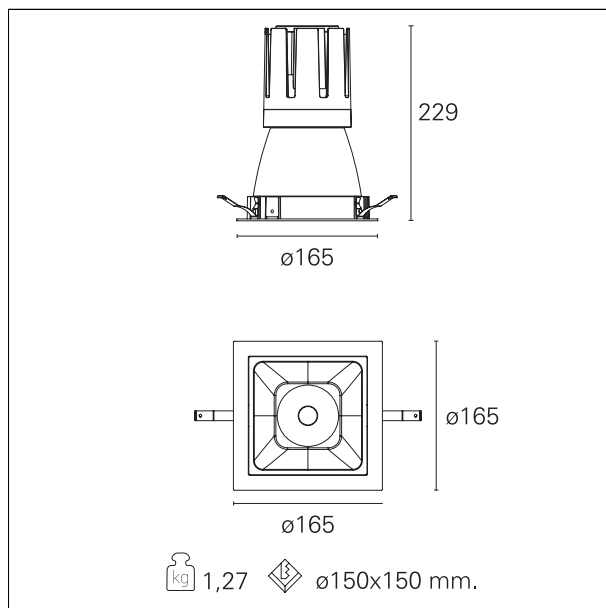

Nemo Comfort - squared

RTL27239DM - white ring / matt white reflector - 42 W / 3000 K / CRI > 90

DESCRIZIONE

Nemo Comfort è la soluzione ideale per le installazioni che devono garantire il massimo comfort visivo; grazie al suo cut off a 48° e alla sua gamma di riflettori satinati, la versione Comfort della serie Nemo garantisce il massimo controllo dell'abbagliamento diretto. I moduli illuminanti sono tutti equipaggiati con led di ultima generazione con CRI > 90 e SDCM < 3. I riflettori secondari intercambiabili disponibili in quattro diverse finiture satiniate permettono di caratterizzare esteticamente l'impianto anche successivamente alla prima installazione senza alterare la performance illuminotecnica. Il cavetto di sicurezza in dotazione evita la caduta accidentale e il sistema di connessione al driver di tipo "fast plug" permette un'installazione rapida e sicura.

switch 1...10V / Push

CARATTERISTICHE APPARECCHIO

tipo di installazione	Trimmed
materiale	Alluminio
colore	Bianco / Bianco Opaco
potenza	42 W
lumen output - emissione diretta	3786 lm
lumen output - emissione totale	3786 lm
efficacia	90 lm/W
dimensioni	165 x 165 mm.
peso netto	1,27 kg.

RTL27239DM - white ring / matt white reflector - 42 W / 3000 K / CRI > 90

IP vano ottico	IP40
IP vano incassato	IP40
IK	IK02

DIMENSIONI FORO D'INCASSO

a x b foro incasso **150 x 150 mm.**

CLASSIFICAZIONE ENERGETICA