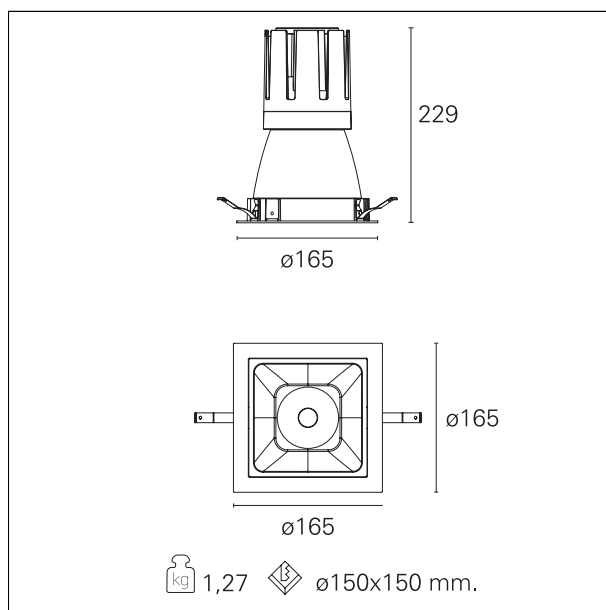

Nemo Comfort - squared

RTL27239PD - white ring / matt white reflector - 42 W / 3000 K / CRI > 90

DESCRIZIONE

Nemo Comfort è la soluzione ideale per le installazioni che devono garantire il massimo comfort visivo; grazie al suo cut off a 48° e alla sua gamma di riflettori satinati, la versione Comfort della serie Nemo garantisce il massimo controllo dell'abbagliamento diretto. I moduli illuminanti sono tutti equipaggiati con led di ultima generazione con CRI > 90 e SDCM < 3. I riflettori secondari intercambiabili disponibili in quattro diverse finiture satiniate permettono di caratterizzare esteticamente l'impianto anche successivamente alla prima installazione senza alterare la performance illuminotecnica. Il cavetto di sicurezza in dotazione evita la caduta accidentale e il sistema di connessione al driver di tipo "fast plug" permette un'installazione rapida e sicura.

switch

Pan Digital

CARATTERISTICHE APPARECCHIO

tipo di installazione	Trimmed
materiale	Alluminio
colore	Bianco / Bianco Opaco
potenza	42 W
lumen output - emissione diretta	3786 lm
lumen output - emissione totale	3786 lm
efficacia	90 lm/W
dimensioni	165 x 165 mm.
peso netto	1,27 kg.

RTL27239PD - white ring / matt white reflector - 42 W / 3000 K / CRI > 90

IP vano ottico	IP40
IP vano incassato	IP40
IK	IK02

DIMENSIONI FORO D'INCASSO

a x b foro incasso **150 x 150 mm.**

CLASSIFICAZIONE ENERGETICA