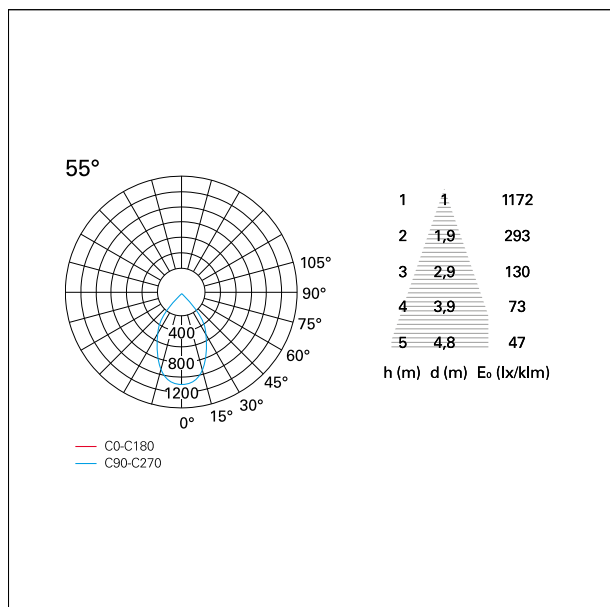

switch

Pan Digital

CARATTERISTICHE APPARECCHIO

tipo di installazione	Trimmed
materiale	Alluminio
colore	Bianco / Bianco Opaco
potenza	42 W
lumen output - emissione diretta	3786 lm
lumen output - emissione totale	3786 lm
efficacia	90 lm/W
dimensioni	165 x 165 mm.
peso netto	1,27 kg.

RTL27239PD - white ring / matt white reflector - 42 W / 3000 K / CRI > 90

IP vano ottico	IP40
IP vano incassato	IP40
IK	IK02

DIMENSIONI FORO D'INCASSO

a x b foro incasso **150 x 150 mm.**

CLASSIFICAZIONE ENERGETICA

Nemo Comfort - squared

RTL27239PD - white ring / matt white reflector - 42 W / 3000 K / CRI > 90

ottica	55°
apertura di fascio - diretta	55°
UGR	≤ 21
cut-off	48°

FOTOMETRIA

GARANZIA

periodo **5 years**