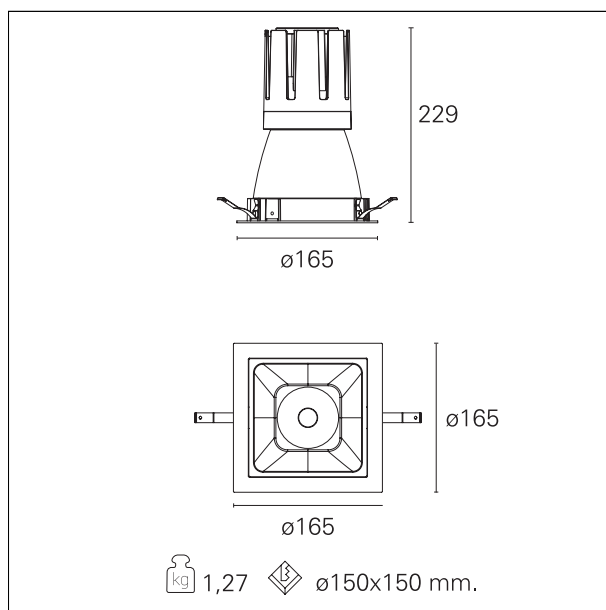

Nemo Comfort - squared

RTL27239 - white ring / matt white reflector - 42 W / 3000 K / CRI > 90

DESCRIZIONE

Nemo Comfort è la soluzione ideale per le installazioni che devono garantire il massimo comfort visivo; grazie al suo cut off a 48° e alla sua gamma di riflettori satinati, la versione Comfort della serie Nemo garantisce il massimo controllo dell'abbagliamento diretto. I moduli illuminanti sono tutti equipaggiati con led di ultima generazione con CRI > 90 e SDCM < 3. I riflettori secondari intercambiabili disponibili in quattro diverse finiture satiniate permettono di caratterizzare esteticamente l'impianto anche successivamente alla prima installazione senza alterare la performance illuminotecnica. Il cavetto di sicurezza in dotazione evita la caduta accidentale e il sistema di connessione al driver di tipo "fast plug" permette un'installazione rapida e sicura.

switch On / Off

CARATTERISTICHE APPARECCHIO

tipo di installazione	Trimmed
materiale	Alluminio
colore	Bianco / Bianco Opaco
potenza	42 W
lumen output - emissione diretta	3786 lm
lumen output - emissione totale	3786 lm
efficacia	90 lm/W
dimensioni	165 x 165 mm.
peso netto	1,27 kg.

RTL27239 - white ring / matt white reflector - 42 W / 3000 K / CRI > 90

IP vano ottico	IP40
IP vano incassato	IP40
IK	IK02

DIMENSIONI FORO D'INCASSO

a x b foro incasso **150 x 150 mm.**

CLASSIFICAZIONE ENERGETICA

RTL27239 - white ring / matt white reflector - 42 W / 3000 K / CRI > 90

ottica	55°
apertura di fascio - diretta	55°
UGR	≤ 21
cut-off	48°

FOTOMETRIA

GARANZIA

periodo **5 years**