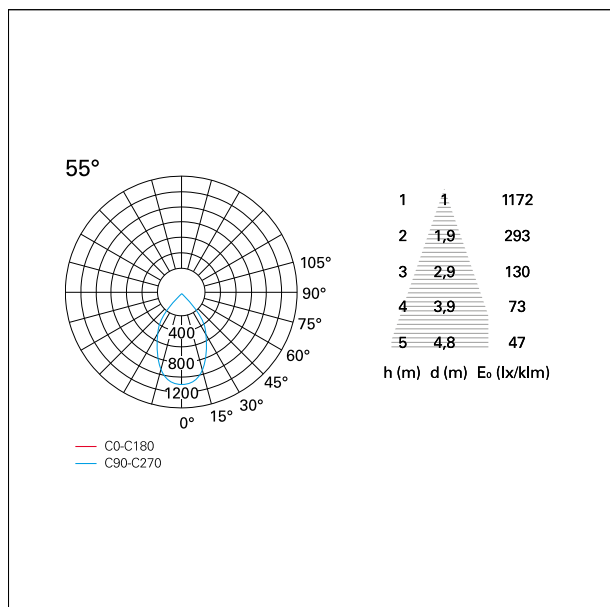

switch On / Off

CARATTERISTICHE APPARECCHIO

tipo di installazione	Trimmed
materiale	Alluminio
colore	Bianco / Bianco Opaco
potenza	42 W
lumen output - emissione diretta	3786 lm
lumen output - emissione totale	3786 lm
efficacia	90 lm/W
dimensioni	165 x 165 mm.
peso netto	1,27 kg.

RTL27239 - white ring / matt white reflector - 42 W / 3000 K / CRI > 90

IP vano ottico	IP40
IP vano incassato	IP40
IK	IK02

DIMENSIONI FORO D'INCASSO

a x b foro incasso **150 x 150 mm.**

CLASSIFICAZIONE ENERGETICA

CARATTERISTICHE DRIVER

tipo di alimentatore	On / Off
fattore di potenza	> 0,9
temperatura di esercizio	-20°C ÷ 45°C

CARATTERISTICHE ILLUMINOTECNICHE

tipo di emissione	Diretta
effetto luminoso	Proiettato

Nemo Comfort - squared

RTL27239 - white ring / matt white reflector - 42 W / 3000 K / CRI > 90

ottica	55°
apertura di fascio - diretta	55°
UGR	≤ 21
cut-off	48°

FOTOMETRIA

GARANZIA

periodo **5 years**