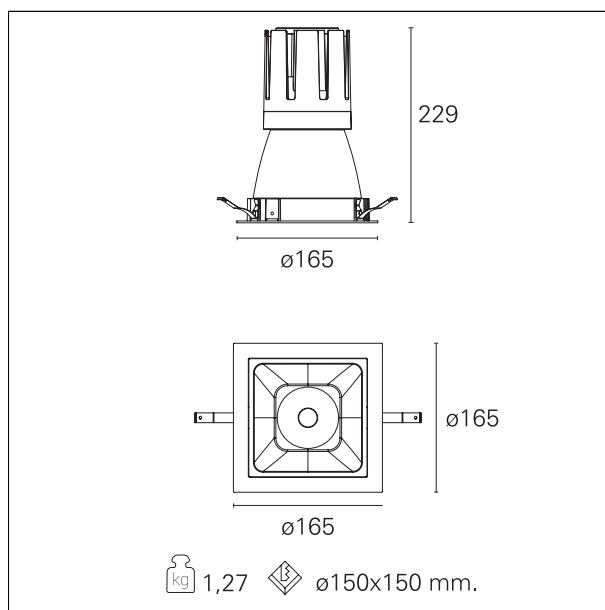

Nemo Comfort - squared

RTL27240CA - white ring / matt white reflector - 42 W / 4000 K / CRI > 90

DESCRIZIONE

Nemo Comfort è la soluzione ideale per le installazioni che devono garantire il massimo comfort visivo; grazie al suo cut off a 48° e alla sua gamma di riflettori satinati, la versione Comfort della serie Nemo garantisce il massimo controllo dell'abbagliamento diretto. I moduli illuminanti sono tutti equipaggiati con led di ultima generazione con CRI > 90 e SDCM < 3. I riflettori secondari intercambiabili disponibili in quattro diverse finiture satiniate permettono di caratterizzare esteticamente l'impianto anche successivamente alla prima installazione senza alterare la performance illuminotecnica. Il cavetto di sicurezza in dotazione evita la caduta accidentale e il sistema di connessione al driver di tipo "fast plug" permette un'installazione rapida e sicura.

switch

Casambi

CARATTERISTICHE APPARECCHIO

tipo di installazione	Trimmed
materiale	Alluminio
colore	Bianco / Bianco Opaco
potenza	42 W
lumen output - emissione diretta	3844 lm
lumen output - emissione totale	3844 lm
efficacia	92 lm/W
dimensioni	165 x 165 mm.
peso netto	1,27 kg.

RTL27240CA - white ring / matt white reflector - 42 W / 4000 K / CRI > 90

IP vano ottico	IP40
IP vano incassato	IP40
IK	IK02

DIMENSIONI FORO D'INCASSO

a x b foro incasso **150 x 150 mm.**

CLASSIFICAZIONE ENERGETICA

RTL27240CA - white ring / matt white reflector - 42 W / 4000 K / CRI > 90

ottica	55°
apertura di fascio - diretta	55°
UGR	≤ 21
cut-off	48°

FOTOMETRIA

GARANZIA

periodo **5 years**