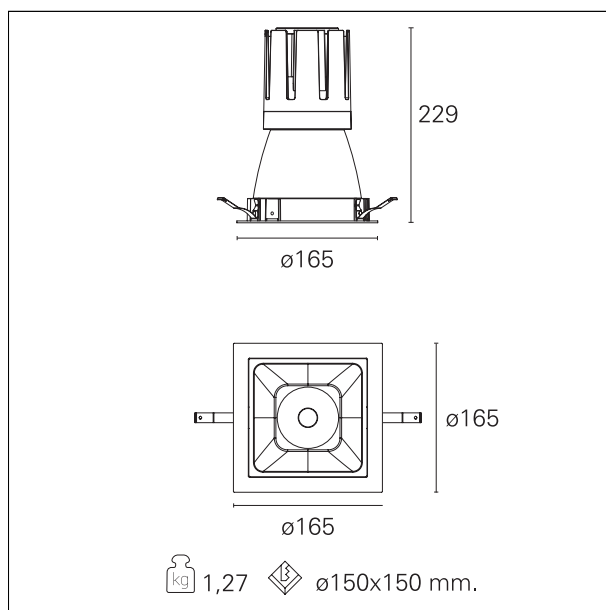

#### CARATTERISTICHE APPARECCHIO

tipo di installazione	<b>Trimmed</b>
materiale	<b>Alluminio</b>
colore	<b>Bianco / Bianco Opaco</b>
potenza	<b>42 W</b>
lumen output - emissione diretta	<b>3844 lm</b>
lumen output - emissione totale	<b>3844 lm</b>
efficacia	<b>92 lm/W</b>
dimensioni	<b>165 x 165 mm.</b>
peso netto	<b>1,27 kg.</b>

### DIMENSIONI FORO D'INCASSO

a x b foro incasso **150 x 150 mm.**