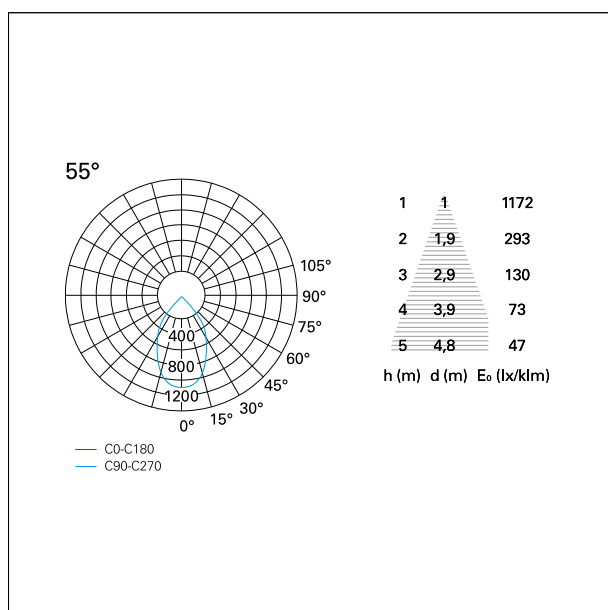

#### CARATTERISTICHE APPARECCHIO

tipo di installazione	<b>Trimmed</b>
materiale	<b>Alluminio</b>
colore	<b>Bianco / Bianco Opaco</b>
potenza	<b>42 W</b>
lumen output - emissione diretta	<b>3844 lm</b>
lumen output - emissione totale	<b>3844 lm</b>
efficacia	<b>92 lm/W</b>
dimensioni	<b>165 x 165 mm.</b>
peso netto	<b>1,27 kg.</b>

### DIMENSIONI FORO D'INCASSO

a x b foro incasso **150 x 150 mm.**

### CARATTERISTICHE ILLUMINOTECNICHE

tipo di emissione	<b>Diretta</b>
effetto luminoso	<b>Proiettato</b>

### FOTOMETRIA