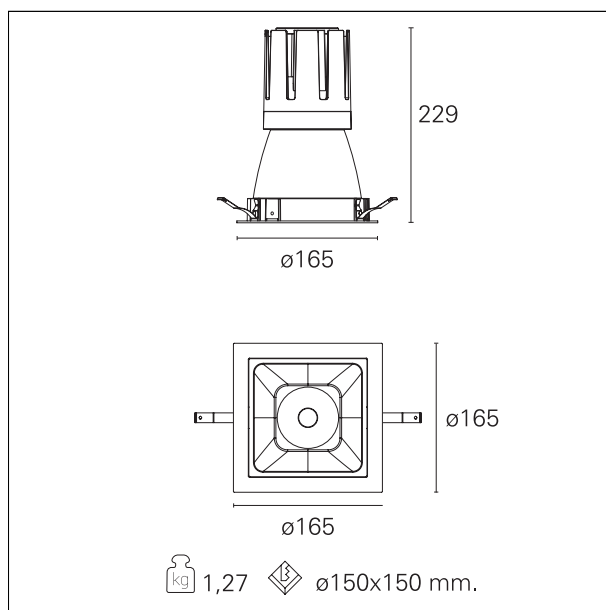

Nemo Comfort - squared

RTL27240DM - white ring / matt white reflector - 42 W / 4000 K / CRI > 90

DESCRIZIONE

Nemo Comfort è la soluzione ideale per le installazioni che devono garantire il massimo comfort visivo; grazie al suo cut off a 48° e alla sua gamma di riflettori satinati, la versione Comfort della serie Nemo garantisce il massimo controllo dell'abbagliamento diretto. I moduli illuminanti sono tutti equipaggiati con led di ultima generazione con CRI > 90 e SDCM < 3. I riflettori secondari intercambiabili disponibili in quattro diverse finiture satiniate permettono di caratterizzare esteticamente l'impianto anche successivamente alla prima installazione senza alterare la performance illuminotecnica. Il cavetto di sicurezza in dotazione evita la caduta accidentale e il sistema di connessione al driver di tipo "fast plug" permette un'installazione rapida e sicura.

switch 1...10V / Push

CARATTERISTICHE APPARECCHIO

tipo di installazione	Trimmed
materiale	Alluminio
colore	Bianco / Bianco Opaco
potenza	42 W
lumen output - emissione diretta	3844 lm
lumen output - emissione totale	3844 lm
efficacia	92 lm/W
dimensioni	165 x 165 mm.
peso netto	1,27 kg.

RTL27240DM - white ring / matt white reflector - 42 W / 4000 K / CRI > 90

IP vano ottico	IP40
IP vano incassato	IP40
IK	IK02

DIMENSIONI FORO D'INCASSO

a x b foro incasso **150 x 150 mm.**

CLASSIFICAZIONE ENERGETICA