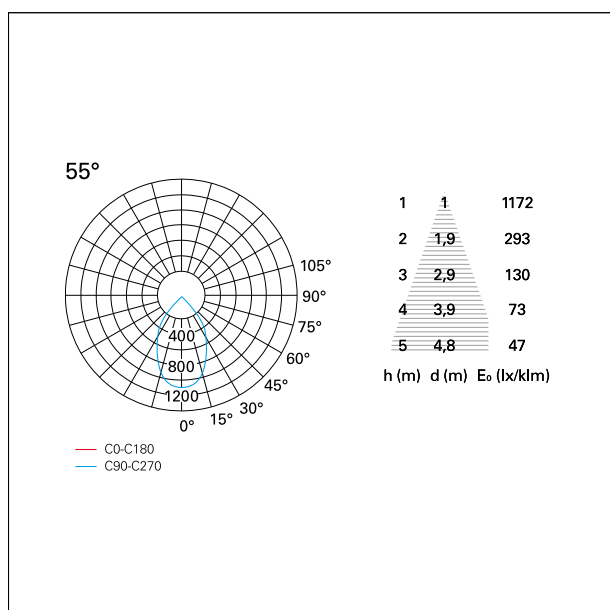

Nemo Comfort - squared

RTL27240DM - white ring / matt white reflector - 42 W / 4000 K / CRI > 90

ottica	55°
apertura di fascio - diretta	55°
UGR	≤ 21
cut-off	48°

FOTOMETRIA

GARANZIA

periodo **5 years**