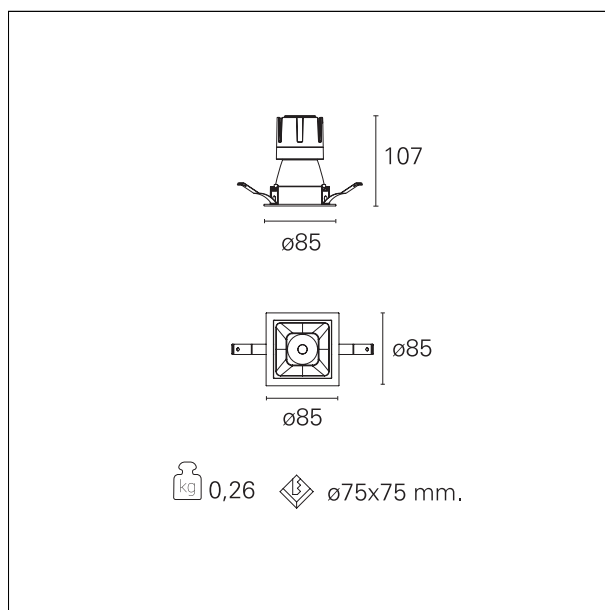

Nemo Comfort - squared

RTL27241DA - white ring / matt white reflector - 10 W / 2700 K / CRI > 90

DESCRIZIONE

Nemo Comfort è la soluzione ideale per le installazioni che devono garantire il massimo comfort visivo; grazie al suo cut off a 48° e alla sua gamma di riflettori satinati, la versione Comfort della serie Nemo garantisce il massimo controllo dell'abbagliamento diretto. I moduli illuminanti sono tutti equipaggiati con led di ultima generazione con CRI > 90 e SDCM < 3. I riflettori secondari intercambiabili disponibili in quattro diverse finiture satiniate permettono di caratterizzare esteticamente l'impianto anche successivamente alla prima installazione senza alterare la performance illuminotecnica. Il cavetto di sicurezza in dotazione evita la caduta accidentale e il sistema di connessione al driver di tipo "fast plug" permette un'installazione rapida e sicura.

switch

DALI

CARATTERISTICHE APPARECCHIO

tipo di installazione	Trimmed
materiale	Alluminio
colore	Bianco / Bianco Opaco
potenza	10 W
lumen output - emissione diretta	876 lm
lumen output - emissione totale	876 lm
efficacia	88 lm/W
dimensioni	85 x 85 mm.
peso netto	0,26 kg.

IP vano ottico	IP40
IP vano incassato	IP40
IK	IK02

DIMENSIONI FORO D'INCASSO

a x b foro incasso **75 x 75 mm.**

CLASSIFICAZIONE ENERGETICA

Questo dispositivo è munito di lampade a LED integrate.

Le lampade di questo dispositivo non sono sostituibili.

RTL27241DA - white ring / matt white reflector - 10 W / 2700 K / CRI > 90

ottica	15°
apertura di fascio - diretta	15°
UGR	≤ 17
cut-off	48°

FOTOMETRIA

GARANZIA

periodo **5 years**