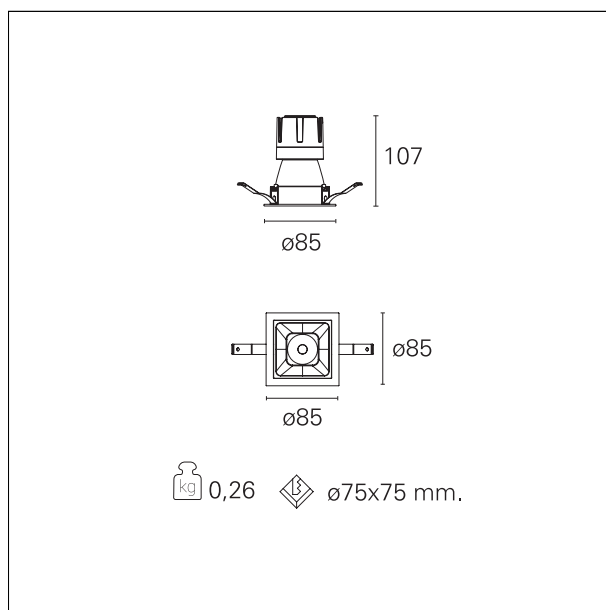

Nemo Comfort - squared

RTL27242CA - white ring / matt white reflector - 10 W / 2700 K / CRI > 90

DESCRIZIONE

Nemo Comfort è la soluzione ideale per le installazioni che devono garantire il massimo comfort visivo; grazie al suo cut off a 48° e alla sua gamma di riflettori satinati, la versione Comfort della serie Nemo garantisce il massimo controllo dell'abbagliamento diretto. I moduli illuminanti sono tutti equipaggiati con led di ultima generazione con CRI > 90 e SDCM < 3. I riflettori secondari intercambiabili disponibili in quattro diverse finiture satiniate permettono di caratterizzare esteticamente l'impianto anche successivamente alla prima installazione senza alterare la performance illuminotecnica. Il cavetto di sicurezza in dotazione evita la caduta accidentale e il sistema di connessione al driver di tipo "fast plug" permette un'installazione rapida e sicura.

switch

Casambi

CARATTERISTICHE APPARECCHIO

tipo di installazione	Trimmed
materiale	Alluminio
colore	Bianco / Bianco Opaco
potenza	10 W
lumen output - emissione diretta	882 lm
lumen output - emissione totale	882 lm
efficacia	88 lm/W
dimensioni	85 x 85 mm.
peso netto	0,26 kg.

RTL27242CA - white ring / matt white reflector - 10 W / 2700 K / CRI > 90

IP vano ottico	IP40
IP vano incassato	IP40
IK	IK02

DIMENSIONI FORO D'INCASSO

a x b foro incasso **75 x 75 mm.**

CLASSIFICAZIONE ENERGETICA

RTL27242CA - white ring / matt white reflector - 10 W / 2700 K / CRI > 90

ottica	24°
apertura di fascio - diretta	24°
UGR	≤ 17
cut-off	48°

FOTOMETRIA

GARANZIA

periodo **5 years**