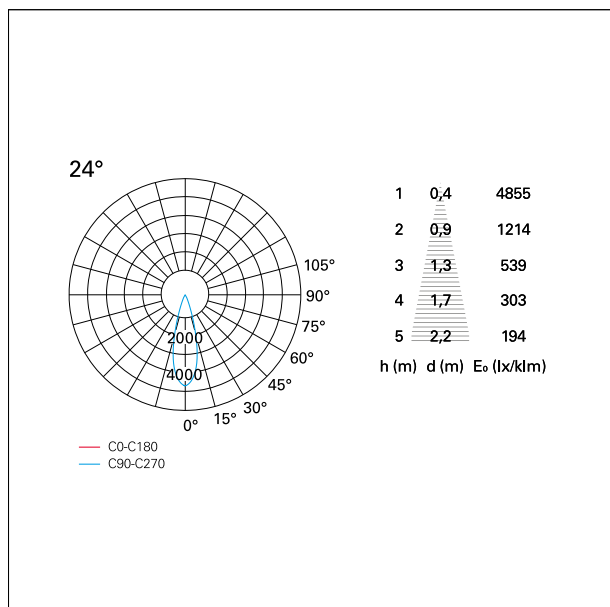

switch

Casambi

CARATTERISTICHE APPARECCHIO

tipo di installazione	Trimmed
materiale	Alluminio
colore	Bianco / Bianco Opaco
potenza	10 W
lumen output - emissione diretta	882 lm
lumen output - emissione totale	882 lm
efficacia	88 lm/W
dimensioni	85 x 85 mm.
peso netto	0,26 kg.

RTL27242CA - white ring / matt white reflector - 10 W / 2700 K / CRI > 90

IP vano ottico	IP40
IP vano incassato	IP40
IK	IK02

DIMENSIONI FORO D'INCASSO

a x b foro incasso **75 x 75 mm.**

CLASSIFICAZIONE ENERGETICA

RTL27242CA - white ring / matt white reflector - 10 W / 2700 K / CRI > 90

ottica	24°
apertura di fascio - diretta	24°
UGR	≤ 17
cut-off	48°

FOTOMETRIA

GARANZIA

periodo **5 years**