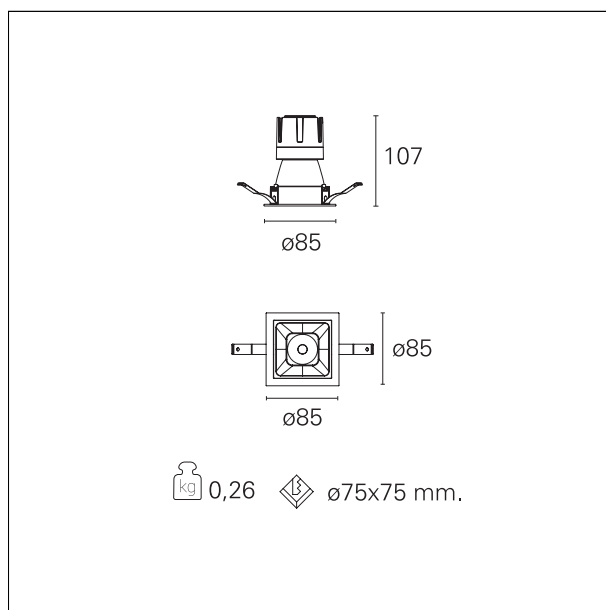

Nemo Comfort - squared

RTL27242DA - white ring / matt white reflector - 10 W / 2700 K / CRI > 90

DESCRIZIONE

Nemo Comfort è la soluzione ideale per le installazioni che devono garantire il massimo comfort visivo; grazie al suo cut off a 48° e alla sua gamma di riflettori satinati, la versione Comfort della serie Nemo garantisce il massimo controllo dell'abbagliamento diretto. I moduli illuminanti sono tutti equipaggiati con led di ultima generazione con CRI > 90 e SDCM < 3. I riflettori secondari intercambiabili disponibili in quattro diverse finiture satiniate permettono di caratterizzare esteticamente l'impianto anche successivamente alla prima installazione senza alterare la performance illuminotecnica. Il cavetto di sicurezza in dotazione evita la caduta accidentale e il sistema di connessione al driver di tipo "fast plug" permette un'installazione rapida e sicura.

switch

DALI

CARATTERISTICHE APPARECCHIO

tipo di installazione	Trimmed
materiale	Alluminio
colore	Bianco / Bianco Opaco
potenza	10 W
lumen output - emissione diretta	882 lm
lumen output - emissione totale	882 lm
efficacia	88 lm/W
dimensioni	85 x 85 mm.
peso netto	0,26 kg.

IP vano ottico	IP40
IP vano incassato	IP40
IK	IK02

DIMENSIONI FORO D'INCASSO

a x b foro incasso **75 x 75 mm.**

CLASSIFICAZIONE ENERGETICA

Questo dispositivo è munito di lampade a LED integrate.

Le lampade di questo dispositivo non sono sostituibili.

RTL27242DA - white ring / matt white reflector - 10 W / 2700 K / CRI > 90

ottica	24°
apertura di fascio - diretta	24°
UGR	≤ 17
cut-off	48°

FOTOMETRIA

GARANZIA

periodo **5 years**