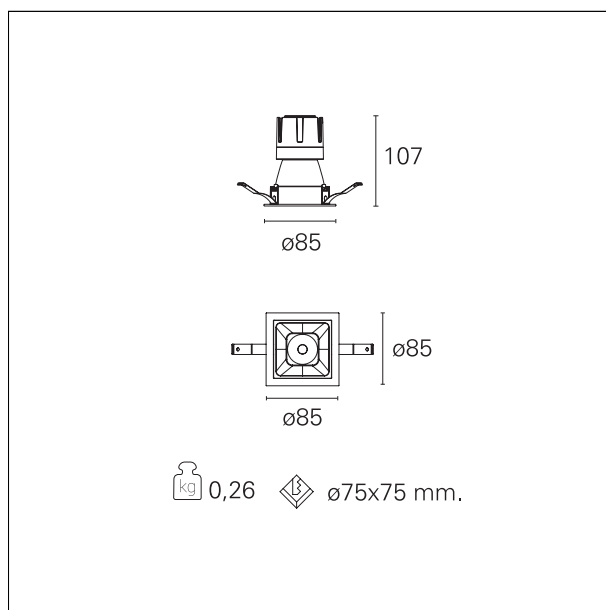

Nemo Comfort - squared

RTL27242PD - white ring / matt white reflector - 10 W / 2700 K / CRI > 90

DESCRIZIONE

Nemo Comfort è la soluzione ideale per le installazioni che devono garantire il massimo comfort visivo; grazie al suo cut off a 48° e alla sua gamma di riflettori satinati, la versione Comfort della serie Nemo garantisce il massimo controllo dell'abbagliamento diretto. I moduli illuminanti sono tutti equipaggiati con led di ultima generazione con CRI > 90 e SDCM < 3. I riflettori secondari intercambiabili disponibili in quattro diverse finiture satiniate permettono di caratterizzare esteticamente l'impianto anche successivamente alla prima installazione senza alterare la performance illuminotecnica. Il cavetto di sicurezza in dotazione evita la caduta accidentale e il sistema di connessione al driver di tipo "fast plug" permette un'installazione rapida e sicura.

switch

Pan Digital

CARATTERISTICHE APPARECCHIO

tipo di installazione	Trimmed
materiale	Alluminio
colore	Bianco / Bianco Opaco
potenza	10 W
lumen output - emissione diretta	882 lm
lumen output - emissione totale	882 lm
efficacia	88 lm/W
dimensioni	85 x 85 mm.
peso netto	0,26 kg.

RTL27242PD - white ring / matt white reflector - 10 W / 2700 K / CRI > 90

IP vano ottico	IP40
IP vano incassato	IP40
IK	IK02

DIMENSIONI FORO D'INCASSO

a x b foro incasso **75 x 75 mm.**

CLASSIFICAZIONE ENERGETICA