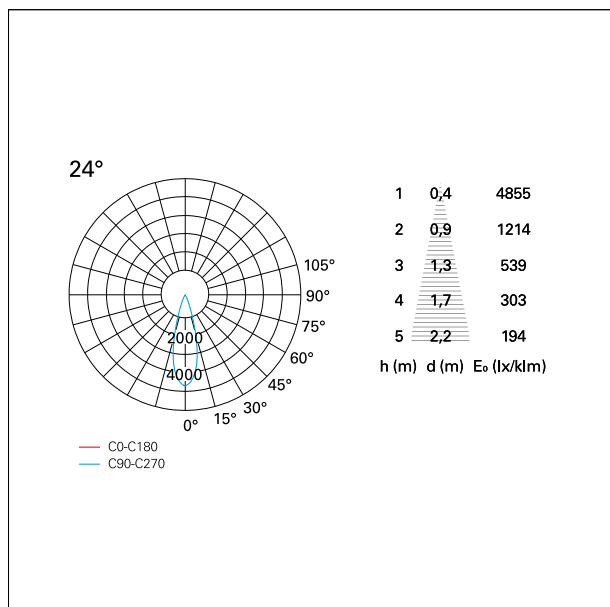

#### CARATTERISTICHE APPARECCHIO

tipo di installazione	<b>Trimmed</b>
materiale	<b>Alluminio</b>
colore	<b>Bianco / Bianco Opaco</b>
potenza	<b>10 W</b>
lumen output - emissione diretta	<b>882 lm</b>
lumen output - emissione totale	<b>882 lm</b>
efficacia	<b>88 lm/W</b>
dimensioni	<b>85 x 85 mm.</b>
peso netto	<b>0,26 kg.</b>

### DIMENSIONI FORO D'INCASSO

a x b foro incasso **75 x 75 mm.**

### CARATTERISTICHE ILLUMINOTECNICHE

tipo di emissione	Diretta
effetto luminoso	Proiettato

### FOTOMETRIA