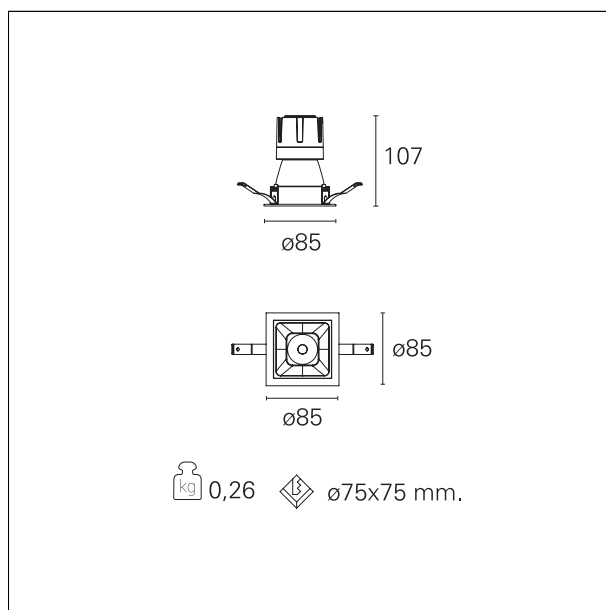

#### CARATTERISTICHE APPARECCHIO

tipo di installazione	<b>Trimmed</b>
materiale	<b>Alluminio</b>
colore	<b>Bianco / Bianco Opaco</b>
potenza	<b>10 W</b>
lumen output - emissione diretta	<b>882 lm</b>
lumen output - emissione totale	<b>882 lm</b>
efficacia	<b>88 lm/W</b>
dimensioni	<b>85 x 85 mm.</b>
peso netto	<b>0,26 kg.</b>

### DIMENSIONI FORO D'INCASSO

a x b foro incasso **75 x 75 mm.**