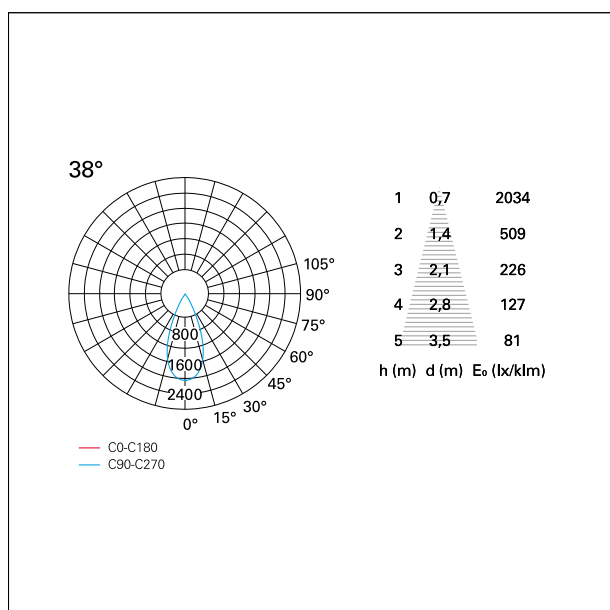

switch

Casambi

CARATTERISTICHE APPARECCHIO

tipo di installazione	Trimmed
materiale	Alluminio
colore	Bianco / Bianco Opaco
potenza	10 W
lumen output - emissione diretta	879 lm
lumen output - emissione totale	879 lm
efficacia	88 lm/W
dimensioni	85 x 85 mm.
peso netto	0,26 kg.

RTL27243CA - white ring / matt white reflector - 10 W / 2700 K / CRI > 90

IP vano ottico	IP40
IP vano incassato	IP40
IK	IK02

DIMENSIONI FORO D'INCASSO

a x b foro incasso **75 x 75 mm.**

CLASSIFICAZIONE ENERGETICA

RTL27243CA - white ring / matt white reflector - 10 W / 2700 K / CRI > 90

ottica	38°
apertura di fascio - diretta	38°
UGR	≤ 17
cut-off	48°

FOTOMETRIA

GARANZIA

periodo **5 years**