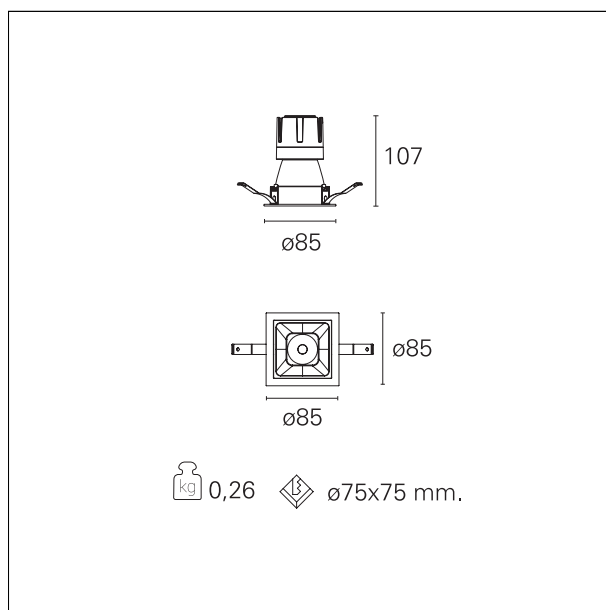

Nemo Comfort - squared

RTL27243CA - white ring / matt white reflector - 10 W / 2700 K / CRI > 90

DESCRIZIONE

Nemo Comfort è la soluzione ideale per le installazioni che devono garantire il massimo comfort visivo; grazie al suo cut off a 48° e alla sua gamma di riflettori satinati, la versione Comfort della serie Nemo garantisce il massimo controllo dell'abbagliamento diretto. I moduli illuminanti sono tutti equipaggiati con led di ultima generazione con CRI > 90 e SDCM < 3. I riflettori secondari intercambiabili disponibili in quattro diverse finiture satiniate permettono di caratterizzare esteticamente l'impianto anche successivamente alla prima installazione senza alterare la performance illuminotecnica. Il cavetto di sicurezza in dotazione evita la caduta accidentale e il sistema di connessione al driver di tipo "fast plug" permette un'installazione rapida e sicura.

switch

Casambi

CARATTERISTICHE APPARECCHIO

tipo di installazione	Trimmed
materiale	Alluminio
colore	Bianco / Bianco Opaco
potenza	10 W
lumen output - emissione diretta	879 lm
lumen output - emissione totale	879 lm
efficacia	88 lm/W
dimensioni	85 x 85 mm.
peso netto	0,26 kg.

RTL27243CA - white ring / matt white reflector - 10 W / 2700 K / CRI > 90

IP vano ottico	IP40
IP vano incassato	IP40
IK	IK02

DIMENSIONI FORO D'INCASSO

a x b foro incasso **75 x 75 mm.**

CLASSIFICAZIONE ENERGETICA

RTL27243CA - white ring / matt white reflector - 10 W / 2700 K / CRI > 90

ottica	38°
apertura di fascio - diretta	38°
UGR	≤ 17
cut-off	48°

FOTOMETRIA

GARANZIA

periodo **5 years**