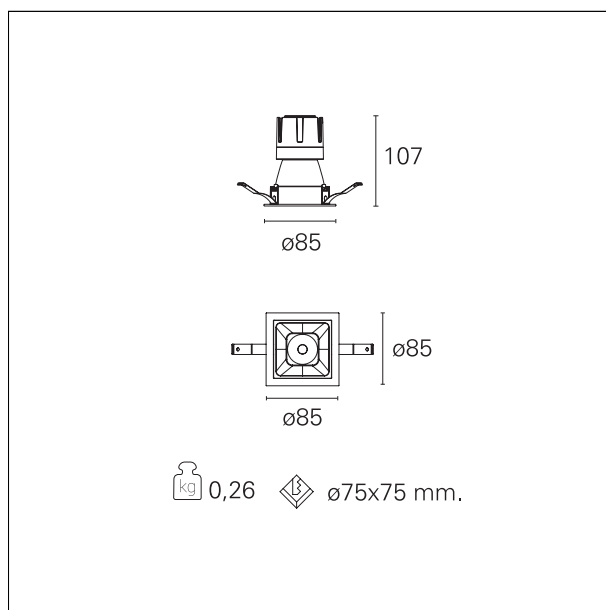

Nemo Comfort - squared

RTL27243PD - white ring / matt white reflector - 10 W / 2700 K / CRI > 90

DESCRIZIONE

Nemo Comfort è la soluzione ideale per le installazioni che devono garantire il massimo comfort visivo; grazie al suo cut off a 48° e alla sua gamma di riflettori satinati, la versione Comfort della serie Nemo garantisce il massimo controllo dell'abbagliamento diretto. I moduli illuminanti sono tutti equipaggiati con led di ultima generazione con CRI > 90 e SDCM < 3. I riflettori secondari intercambiabili disponibili in quattro diverse finiture satiniate permettono di caratterizzare esteticamente l'impianto anche successivamente alla prima installazione senza alterare la performance illuminotecnica. Il cavetto di sicurezza in dotazione evita la caduta accidentale e il sistema di connessione al driver di tipo "fast plug" permette un'installazione rapida e sicura.

switch

Pan Digital

CARATTERISTICHE APPARECCHIO

tipo di installazione	Trimmed
materiale	Alluminio
colore	Bianco / Bianco Opaco
potenza	10 W
lumen output - emissione diretta	879 lm
lumen output - emissione totale	879 lm
efficacia	88 lm/W
dimensioni	85 x 85 mm.
peso netto	0,26 kg.

RTL27243PD - white ring / matt white reflector - 10 W / 2700 K / CRI > 90

IP vano ottico	IP40
IP vano incassato	IP40
IK	IK02

DIMENSIONI FORO D'INCASSO

a x b foro incasso **75 x 75 mm.**

CLASSIFICAZIONE ENERGETICA