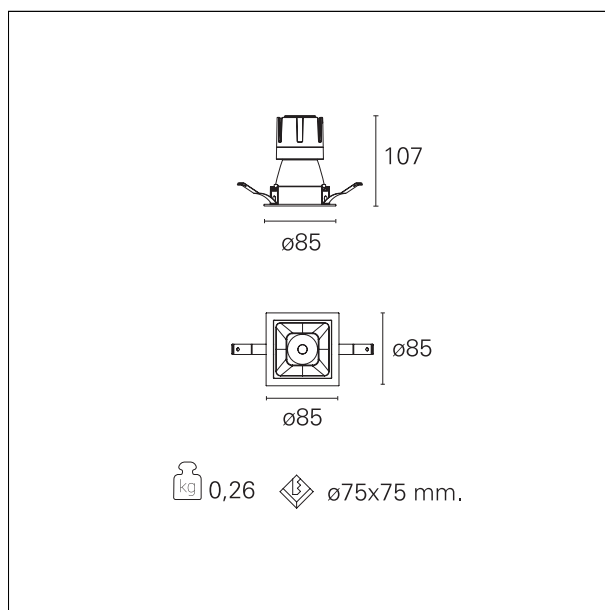

Nemo Comfort - squared

RTL27244CA - white ring / matt white reflector - 10 W / 2700 K / CRI > 90

DESCRIZIONE

Nemo Comfort è la soluzione ideale per le installazioni che devono garantire il massimo comfort visivo; grazie al suo cut off a 48° e alla sua gamma di riflettori satinati, la versione Comfort della serie Nemo garantisce il massimo controllo dell'abbagliamento diretto. I moduli illuminanti sono tutti equipaggiati con led di ultima generazione con CRI > 90 e SDCM < 3. I riflettori secondari intercambiabili disponibili in quattro diverse finiture satiniate permettono di caratterizzare esteticamente l'impianto anche successivamente alla prima installazione senza alterare la performance illuminotecnica. Il cavetto di sicurezza in dotazione evita la caduta accidentale e il sistema di connessione al driver di tipo "fast plug" permette un'installazione rapida e sicura.

switch

Casambi

CARATTERISTICHE APPARECCHIO

tipo di installazione	Trimmed
materiale	Alluminio
colore	Bianco / Bianco Opaco
potenza	10 W
lumen output - emissione diretta	886 lm
lumen output - emissione totale	886 lm
efficacia	89 lm/W
dimensioni	85 x 85 mm.
peso netto	0,26 kg.

RTL27244CA - white ring / matt white reflector - 10 W / 2700 K / CRI > 90

IP vano ottico	IP40
IP vano incassato	IP40
IK	IK02

DIMENSIONI FORO D'INCASSO

a x b foro incasso **75 x 75 mm.**

CLASSIFICAZIONE ENERGETICA

RTL27244CA - white ring / matt white reflector - 10 W / 2700 K / CRI > 90

ottica	55°
apertura di fascio - diretta	55°
UGR	≤ 17
cut-off	48°

FOTOMETRIA

GARANZIA

periodo **5 years**