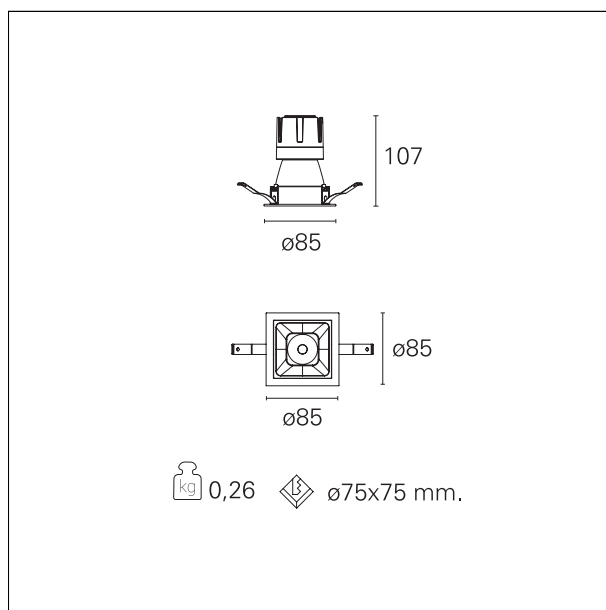

#### CARATTERISTICHE APPARECCHIO

tipo di installazione	<b>Trimmed</b>
materiale	<b>Alluminio</b>
colore	<b>Bianco / Bianco Opaco</b>
potenza	<b>10 W</b>
lumen output - emissione diretta	<b>886 lm</b>
lumen output - emissione totale	<b>886 lm</b>
efficacia	<b>89 lm/W</b>
dimensioni	<b>85 x 85 mm.</b>
peso netto	<b>0,26 kg.</b>

### DIMENSIONI FORO D'INCASSO

a x b foro incasso **75 x 75 mm.**