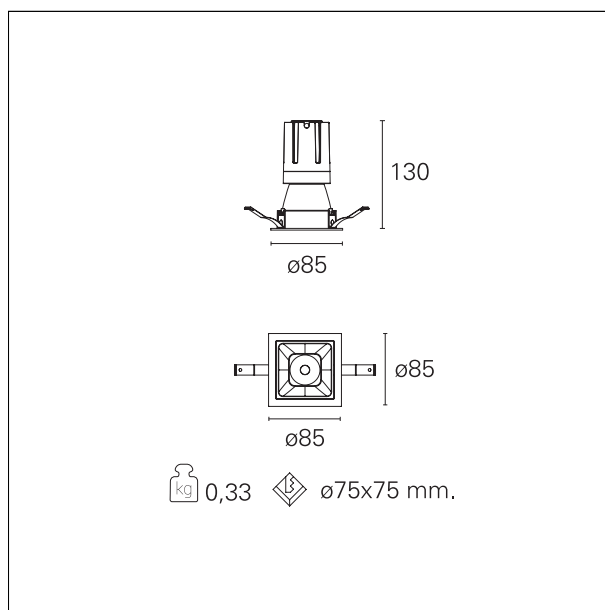

Nemo Comfort - squared

RTL27245PD - white ring / matt white reflector - 15 W / 2700 K / CRI > 90

DESCRIZIONE

Nemo Comfort è la soluzione ideale per le installazioni che devono garantire il massimo comfort visivo; grazie al suo cut off a 48° e alla sua gamma di riflettori satinati, la versione Comfort della serie Nemo garantisce il massimo controllo dell'abbagliamento diretto. I moduli illuminanti sono tutti equipaggiati con led di ultima generazione con CRI > 90 e SDCM < 3. I riflettori secondari intercambiabili disponibili in quattro diverse finiture satiniate permettono di caratterizzare esteticamente l'impianto anche successivamente alla prima installazione senza alterare la performance illuminotecnica. Il cavetto di sicurezza in dotazione evita la caduta accidentale e il sistema di connessione al driver di tipo "fast plug" permette un'installazione rapida e sicura.

switch

Pan Digital

CARATTERISTICHE APPARECCHIO

tipo di installazione	Trimmed
materiale	Alluminio
colore	Bianco / Bianco Opaco
potenza	15 W
lumen output - emissione diretta	1345 lm
lumen output - emissione totale	1345 lm
efficacia	90 lm/W
dimensioni	85 x 85 mm.
peso netto	0,33 kg.

RTL27245PD - white ring / matt white reflector - 15 W / 2700 K / CRI > 90

IP vano ottico	IP40
IP vano incassato	IP40
IK	IK02

DIMENSIONI FORO D'INCASSO

a x b foro incasso **75 x 75 mm.**

CLASSIFICAZIONE ENERGETICA