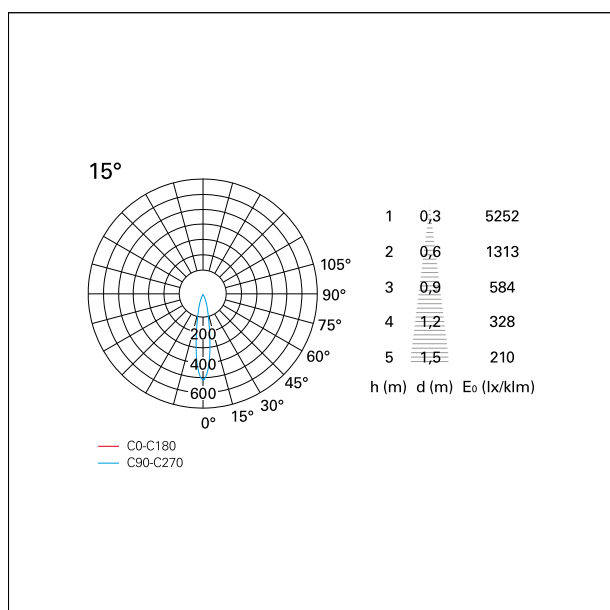

switch On / Off

CARATTERISTICHE APPARECCHIO

tipo di installazione	Trimmed
materiale	Alluminio
colore	Bianco / Bianco Opaco
potenza	15 W
lumen output - emissione diretta	1345 lm
lumen output - emissione totale	1345 lm
efficacia	90 lm/W
dimensioni	85 x 85 mm.
peso netto	0,33 kg.

RTL27245 - white ring / matt white reflector - 15 W / 2700 K / CRI > 90

IP vano ottico	IP40
IP vano incassato	IP40
IK	IK02

DIMENSIONI FORO D'INCASSO

a x b foro incasso **75 x 75 mm.**

CLASSIFICAZIONE ENERGETICA

CARATTERISTICHE DRIVER

tipo di alimentatore	On / Off
fattore di potenza	> 0,9
temperatura di esercizio	-20°C ÷ 45°C

CARATTERISTICHE ILLUMINOTECNICHE

tipo di emissione	Diretta
effetto luminoso	Proiettato

Nemo Comfort - squared

RTL27245 - white ring / matt white reflector - 15 W / 2700 K / CRI > 90

ottica	15°
apertura di fascio - diretta	15°
UGR	≤ 17
cut-off	48°

FOTOMETRIA

GARANZIA

periodo **5 years**