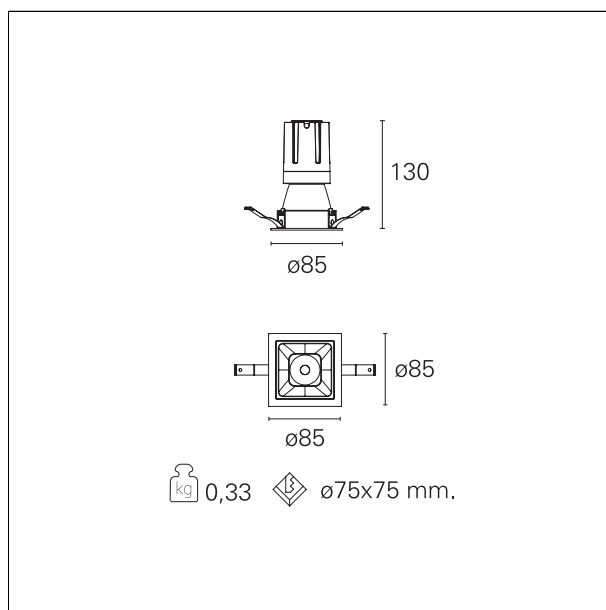

Nemo Comfort - squared

RTL27245 - white ring / matt white reflector - 15 W / 2700 K / CRI > 90

DESCRIZIONE

Nemo Comfort è la soluzione ideale per le installazioni che devono garantire il massimo comfort visivo; grazie al suo cut off a 48° e alla sua gamma di riflettori satinati, la versione Comfort della serie Nemo garantisce il massimo controllo dell'abbagliamento diretto. I moduli illuminanti sono tutti equipaggiati con led di ultima generazione con CRI > 90 e SDCM < 3. I riflettori secondari intercambiabili disponibili in quattro diverse finiture satiniate permettono di caratterizzare esteticamente l'impianto anche successivamente alla prima installazione senza alterare la performance illuminotecnica. Il cavetto di sicurezza in dotazione evita la caduta accidentale e il sistema di connessione al driver di tipo "fast plug" permette un'installazione rapida e sicura.

switch On / Off

CARATTERISTICHE APPARECCHIO

tipo di installazione	Trimmed
materiale	Alluminio
colore	Bianco / Bianco Opaco
potenza	15 W
lumen output - emissione diretta	1345 lm
lumen output - emissione totale	1345 lm
efficacia	90 lm/W
dimensioni	85 x 85 mm.
peso netto	0,33 kg.

RTL27245 - white ring / matt white reflector - 15 W / 2700 K / CRI > 90

IP vano ottico	IP40
IP vano incassato	IP40
IK	IK02

DIMENSIONI FORO D'INCASSO

a x b foro incasso **75 x 75 mm.**

CLASSIFICAZIONE ENERGETICA

RTL27245 - white ring / matt white reflector - 15 W / 2700 K / CRI > 90

ottica	15°
apertura di fascio - diretta	15°
UGR	≤ 17
cut-off	48°

FOTOMETRIA

GARANZIA

periodo **5 years**