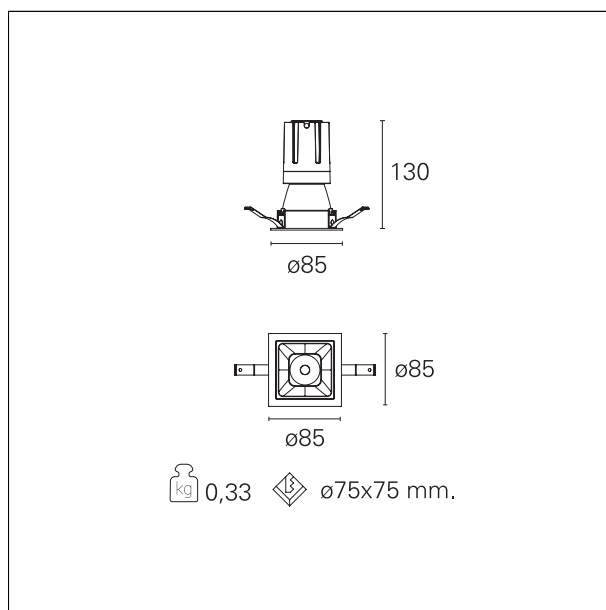

#### CARATTERISTICHE APPARECCHIO

tipo di installazione	Trimmed
materiale	Alluminio
colore	Bianco / Bianco Opaco
potenza	15 W
lumen output - emissione diretta	1353 lm
lumen output - emissione totale	1353 lm
efficacia	90 lm/W
dimensioni	85 x 85 mm.
peso netto	0,33 kg.

### DIMENSIONI FORO D'INCASSO

a x b foro incasso **75 x 75 mm.**