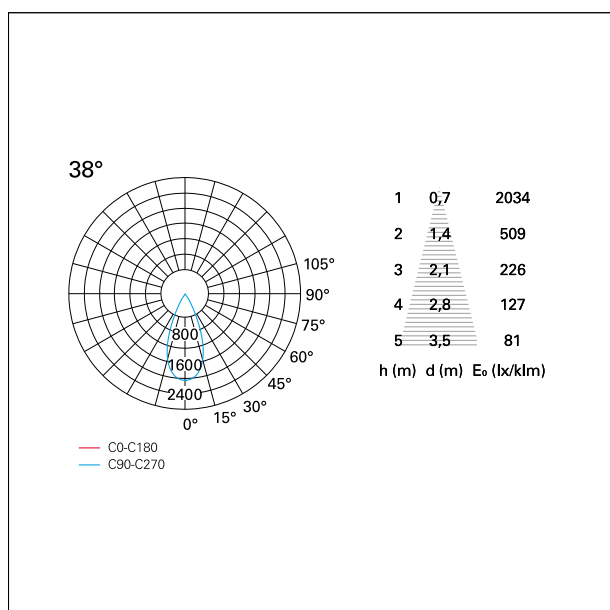

#### CARATTERISTICHE APPARECCHIO

tipo di installazione	Trimmed
materiale	Alluminio
colore	Bianco / Bianco Opaco
potenza	15 W
lumen output - emissione diretta	1353 lm
lumen output - emissione totale	1353 lm
efficacia	90 lm/W
dimensioni	85 x 85 mm.
peso netto	0,33 kg.

### DIMENSIONI FORO D'INCASSO

a x b foro incasso **75 x 75 mm.**

### CARATTERISTICHE ILLUMINOTECNICHE

tipo di emissione	Diretta
effetto luminoso	Proiettato

### FOTOMETRIA