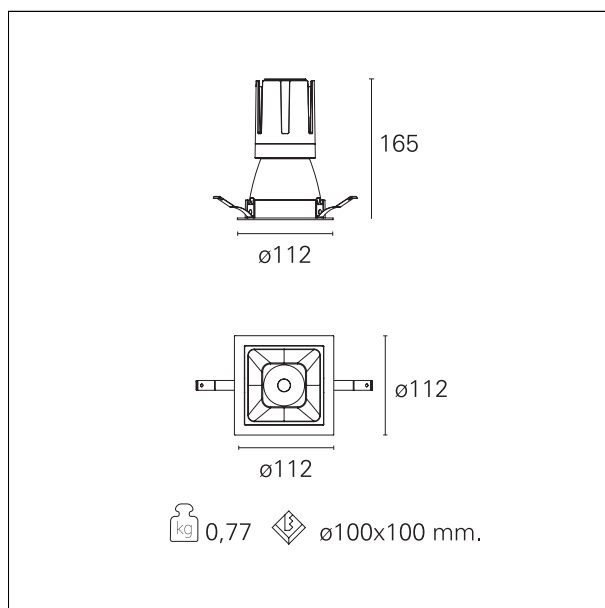

Nemo Comfort - squared

RTL27249CA - white ring / matt white reflector - 24 W / 2700 K / CRI > 90

DESCRIZIONE

Nemo Comfort è la soluzione ideale per le installazioni che devono garantire il massimo comfort visivo; grazie al suo cut off a 48° e alla sua gamma di riflettori satinati, la versione Comfort della serie Nemo garantisce il massimo controllo dell'abbagliamento diretto. I moduli illuminanti sono tutti equipaggiati con led di ultima generazione con CRI > 90 e SDCM < 3. I riflettori secondari intercambiabili disponibili in quattro diverse finiture satiniate permettono di caratterizzare esteticamente l'impianto anche successivamente alla prima installazione senza alterare la performance illuminotecnica. Il cavetto di sicurezza in dotazione evita la caduta accidentale e il sistema di connessione al driver di tipo "fast plug" permette un'installazione rapida e sicura.

switch

Casambi

CARATTERISTICHE APPARECCHIO

tipo di installazione	Trimmed
materiale	Alluminio
colore	Bianco / Bianco Opaco
potenza	24 W
lumen output - emissione diretta	2054 lm
lumen output - emissione totale	2054 lm
efficacia	86 lm/W
dimensioni	112 x 112 mm.
peso netto	0,77 kg.

RTL27249CA - white ring / matt white reflector - 24 W / 2700 K / CRI > 90

IP vano ottico	IP40
IP vano incassato	IP40
IK	IK02

DIMENSIONI FORO D'INCASSO

a x b foro incasso **110 x 110 mm.**

CLASSIFICAZIONE ENERGETICA

RTL27249CA - white ring / matt white reflector - 24 W / 2700 K / CRI > 90

ottica	15°
apertura di fascio - diretta	15°
UGR	≤ 17
cut-off	48°

FOTOMETRIA

GARANZIA

periodo **5 years**