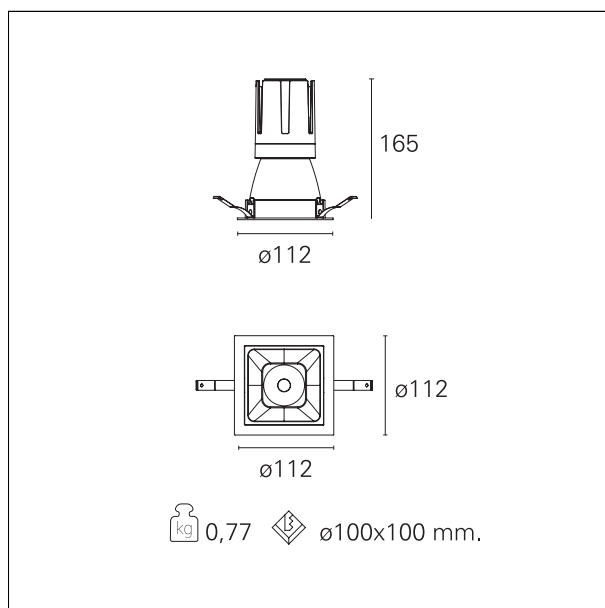

Nemo Comfort - squared

RTL27249DM - white ring / matt white reflector - 24 W / 2700 K / CRI > 90

DESCRIZIONE

Nemo Comfort è la soluzione ideale per le installazioni che devono garantire il massimo comfort visivo; grazie al suo cut off a 48° e alla sua gamma di riflettori satinati, la versione Comfort della serie Nemo garantisce il massimo controllo dell'abbagliamento diretto. I moduli illuminanti sono tutti equipaggiati con led di ultima generazione con CRI > 90 e SDCM < 3. I riflettori secondari intercambiabili disponibili in quattro diverse finiture satiniate permettono di caratterizzare esteticamente l'impianto anche successivamente alla prima installazione senza alterare la performance illuminotecnica. Il cavetto di sicurezza in dotazione evita la caduta accidentale e il sistema di connessione al driver di tipo "fast plug" permette un'installazione rapida e sicura.

switch 1...10V / Push

CARATTERISTICHE APPARECCHIO

tipo di installazione	Trimmed
materiale	Alluminio
colore	Bianco / Bianco Opaco
potenza	24 W
lumen output - emissione diretta	2054 lm
lumen output - emissione totale	2054 lm
efficacia	86 lm/W
dimensioni	112 x 112 mm.
peso netto	0,77 kg.

RTL27249DM - white ring / matt white reflector - 24 W / 2700 K / CRI > 90

IP vano ottico	IP40
IP vano incassato	IP40
IK	IK02

DIMENSIONI FORO D'INCASSO

a x b foro incasso **110 x 110 mm.**

CLASSIFICAZIONE ENERGETICA