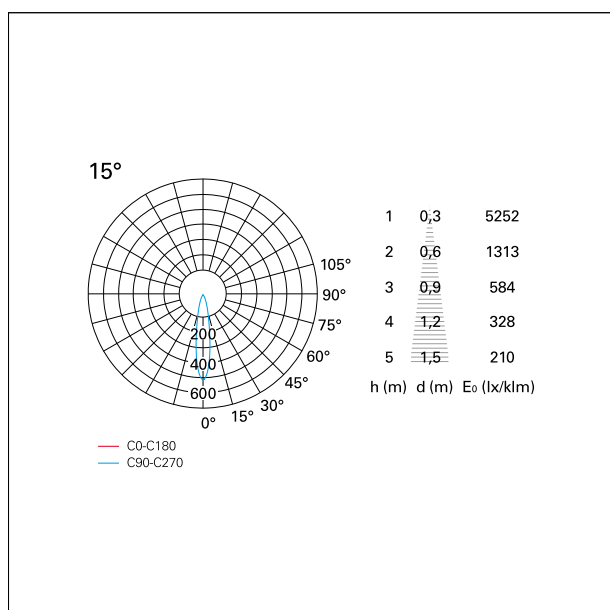

Nemo Comfort - squared

RTL27249DM - white ring / matt white reflector - 24 W / 2700 K / CRI > 90

ottica	15°
apertura di fascio - diretta	15°
UGR	≤ 17
cut-off	48°

FOTOMETRIA

GARANZIA

periodo **5 years**