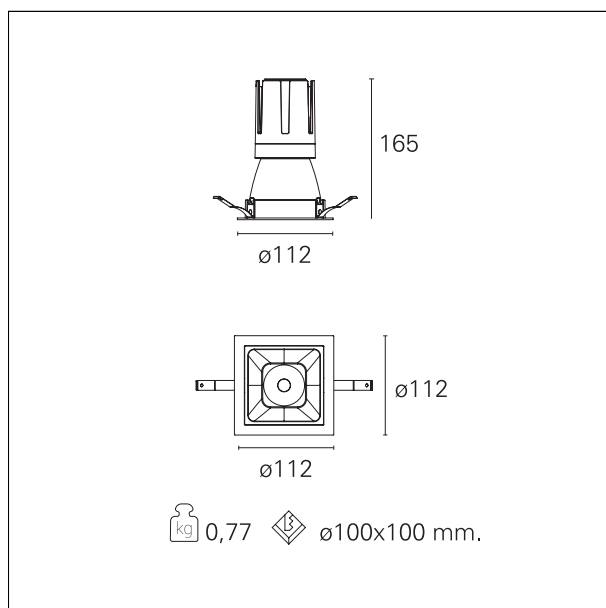

Nemo Comfort - squared

RTL27249 - white ring / matt white reflector - 24 W / 2700 K / CRI > 90

DESCRIZIONE

Nemo Comfort è la soluzione ideale per le installazioni che devono garantire il massimo comfort visivo; grazie al suo cut off a 48° e alla sua gamma di riflettori satinati, la versione Comfort della serie Nemo garantisce il massimo controllo dell'abbagliamento diretto. I moduli illuminanti sono tutti equipaggiati con led di ultima generazione con CRI > 90 e SDCM < 3. I riflettori secondari intercambiabili disponibili in quattro diverse finiture satiniate permettono di caratterizzare esteticamente l'impianto anche successivamente alla prima installazione senza alterare la performance illuminotecnica. Il cavetto di sicurezza in dotazione evita la caduta accidentale e il sistema di connessione al driver di tipo "fast plug" permette un'installazione rapida e sicura.

switch On / Off

CARATTERISTICHE APPARECCHIO

tipo di installazione	Trimmed
materiale	Alluminio
colore	Bianco / Bianco Opaco
potenza	24 W
lumen output - emissione diretta	2054 lm
lumen output - emissione totale	2054 lm
efficacia	86 lm/W
dimensioni	112 x 112 mm.
peso netto	0,77 kg.

RTL27249 - white ring / matt white reflector - 24 W / 2700 K / CRI > 90

IP vano ottico	IP40
IP vano incassato	IP40
IK	IK02

DIMENSIONI FORO D'INCASSO

a x b foro incasso **110 x 110 mm.**

CLASSIFICAZIONE ENERGETICA

RTL27249 - white ring / matt white reflector - 24 W / 2700 K / CRI > 90

ottica	15°
apertura di fascio - diretta	15°
UGR	≤ 17
cut-off	48°

FOTOMETRIA

GARANZIA

periodo **5 years**