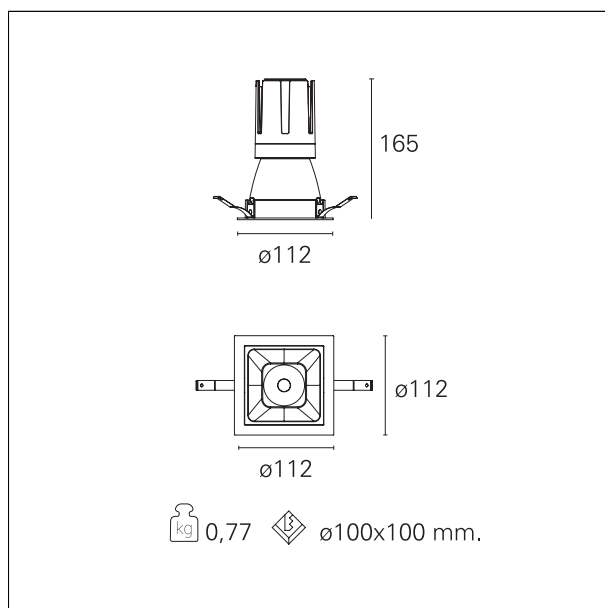

Nemo Comfort - squared

RTL27250DM - white ring / matt white reflector - 24 W / 2700 K / CRI > 90

DESCRIZIONE

Nemo Comfort è la soluzione ideale per le installazioni che devono garantire il massimo comfort visivo; grazie al suo cut off a 48° e alla sua gamma di riflettori satinati, la versione Comfort della serie Nemo garantisce il massimo controllo dell'abbagliamento diretto. I moduli illuminanti sono tutti equipaggiati con led di ultima generazione con CRI > 90 e SDCM < 3. I riflettori secondari intercambiabili disponibili in quattro diverse finiture satinare permettono di caratterizzare esteticamente l'impianto anche successivamente alla prima installazione senza alterare la performance illuminotecnica. Il cavetto di sicurezza in dotazione evita la caduta accidentale e il sistema di connessione al driver di tipo "fast plug" permette un'installazione rapida e sicura.

switch 1...10V / Push

CARATTERISTICHE APPARECCHIO

tipo di installazione	Trimmed
materiale	Alluminio
colore	Bianco / Bianco Opaco
potenza	24 W
lumen output - emissione diretta	2062 lm
lumen output - emissione totale	2062 lm
efficacia	86 lm/W
dimensioni	112 x 112 mm.
peso netto	0,77 kg.

RTL27250DM - white ring / matt white reflector - 24 W / 2700 K / CRI > 90

IP vano ottico	IP40
IP vano incassato	IP40
IK	IK02

DIMENSIONI FORO D'INCASSO

a x b foro incasso **110 x 110 mm.**

CLASSIFICAZIONE ENERGETICA