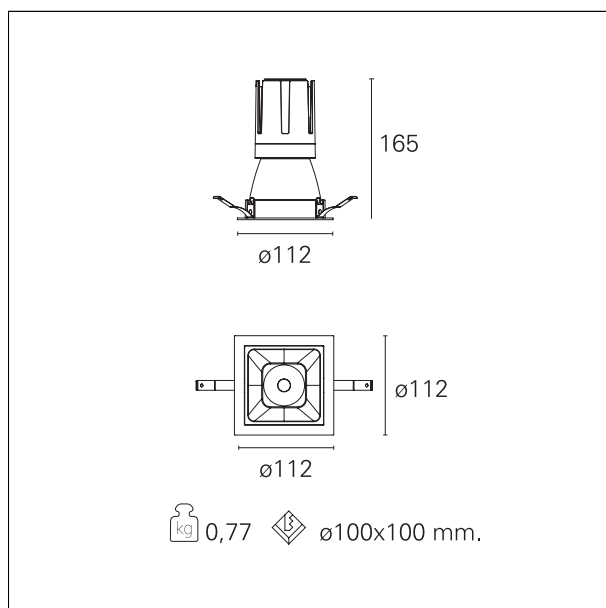

Nemo Comfort - squared

RTL27250PD - white ring / matt white reflector - 24 W / 2700 K / CRI > 90

DESCRIZIONE

Nemo Comfort è la soluzione ideale per le installazioni che devono garantire il massimo comfort visivo; grazie al suo cut off a 48° e alla sua gamma di riflettori satinati, la versione Comfort della serie Nemo garantisce il massimo controllo dell'abbagliamento diretto. I moduli illuminanti sono tutti equipaggiati con led di ultima generazione con CRI > 90 e SDCM < 3. I riflettori secondari intercambiabili disponibili in quattro diverse finiture satiniate permettono di caratterizzare esteticamente l'impianto anche successivamente alla prima installazione senza alterare la performance illuminotecnica. Il cavetto di sicurezza in dotazione evita la caduta accidentale e il sistema di connessione al driver di tipo "fast plug" permette un'installazione rapida e sicura.

switch

Pan Digital

CARATTERISTICHE APPARECCHIO

tipo di installazione	Trimmed
materiale	Alluminio
colore	Bianco / Bianco Opaco
potenza	24 W
lumen output - emissione diretta	2062 lm
lumen output - emissione totale	2062 lm
efficacia	86 lm/W
dimensioni	112 x 112 mm.
peso netto	0,77 kg.

RTL27250PD - white ring / matt white reflector - 24 W / 2700 K / CRI > 90

IP vano ottico	IP40
IP vano incassato	IP40
IK	IK02

DIMENSIONI FORO D'INCASSO

a x b foro incasso **110 x 110 mm.**

CLASSIFICAZIONE ENERGETICA