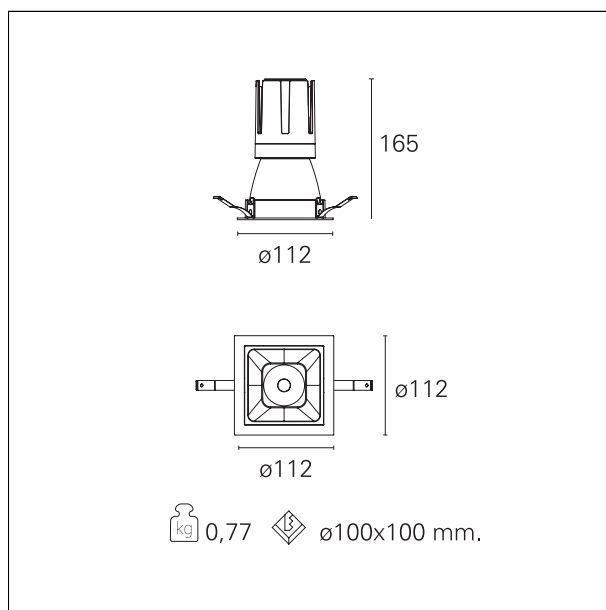

Nemo Comfort - squared

RTL27251DM - white ring / matt white reflector - 24 W / 2700 K / CRI > 90

DESCRIZIONE

Nemo Comfort è la soluzione ideale per le installazioni che devono garantire il massimo comfort visivo; grazie al suo cut off a 48° e alla sua gamma di riflettori satinati, la versione Comfort della serie Nemo garantisce il massimo controllo dell'abbagliamento diretto. I moduli illuminanti sono tutti equipaggiati con led di ultima generazione con CRI > 90 e SDCM < 3. I riflettori secondari intercambiabili disponibili in quattro diverse finiture satiniate permettono di caratterizzare esteticamente l'impianto anche successivamente alla prima installazione senza alterare la performance illuminotecnica. Il cavetto di sicurezza in dotazione evita la caduta accidentale e il sistema di connessione al driver di tipo "fast plug" permette un'installazione rapida e sicura.

switch 1...10V / Push

CARATTERISTICHE APPARECCHIO

tipo di installazione	Trimmed
materiale	Alluminio
colore	Bianco / Bianco Opaco
potenza	24 W
lumen output - emissione diretta	2076 lm
lumen output - emissione totale	2076 lm
efficacia	87 lm/W
dimensioni	112 x 112 mm.
peso netto	0,77 kg.

RTL27251DM - white ring / matt white reflector - 24 W / 2700 K / CRI > 90

IP vano ottico	IP40
IP vano incassato	IP40
IK	IK02

DIMENSIONI FORO D'INCASSO

a x b foro incasso **110 x 110 mm.**

CLASSIFICAZIONE ENERGETICA