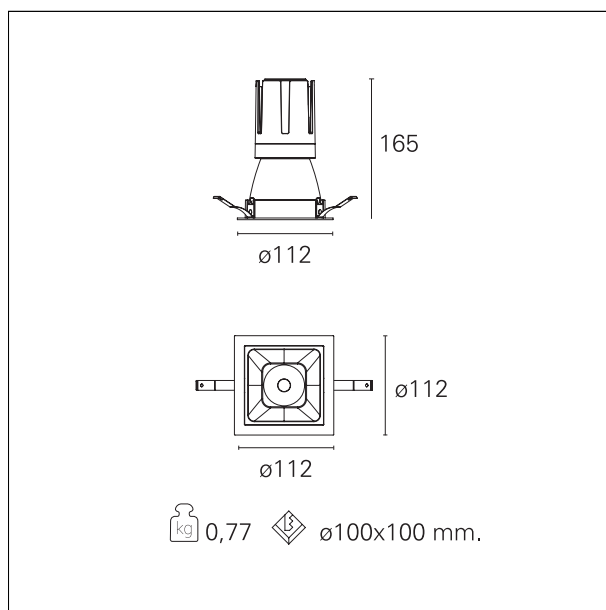

Nemo Comfort - squared

RTL27251PD - white ring / matt white reflector - 24 W / 2700 K / CRI > 90

DESCRIZIONE

Nemo Comfort è la soluzione ideale per le installazioni che devono garantire il massimo comfort visivo; grazie al suo cut off a 48° e alla sua gamma di riflettori satinati, la versione Comfort della serie Nemo garantisce il massimo controllo dell'abbagliamento diretto. I moduli illuminanti sono tutti equipaggiati con led di ultima generazione con CRI > 90 e SDCM < 3. I riflettori secondari intercambiabili disponibili in quattro diverse finiture satiniate permettono di caratterizzare esteticamente l'impianto anche successivamente alla prima installazione senza alterare la performance illuminotecnica. Il cavetto di sicurezza in dotazione evita la caduta accidentale e il sistema di connessione al driver di tipo "fast plug" permette un'installazione rapida e sicura.

switch

Pan Digital

CARATTERISTICHE APPARECCHIO

tipo di installazione	Trimmed
materiale	Alluminio
colore	Bianco / Bianco Opaco
potenza	24 W
lumen output - emissione diretta	2076 lm
lumen output - emissione totale	2076 lm
efficacia	87 lm/W
dimensioni	112 x 112 mm.
peso netto	0,77 kg.

RTL27251PD - white ring / matt white reflector - 24 W / 2700 K / CRI > 90

IP vano ottico	IP40
IP vano incassato	IP40
IK	IK02

DIMENSIONI FORO D'INCASSO

a x b foro incasso **110 x 110 mm.**

CLASSIFICAZIONE ENERGETICA