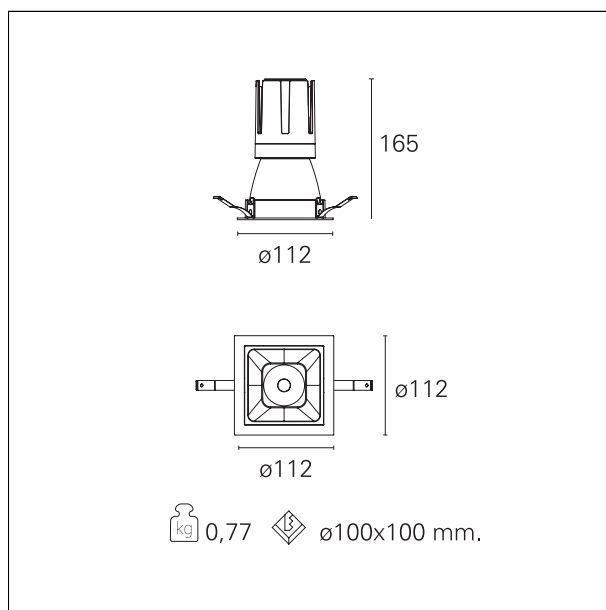

Nemo Comfort - squared

RTL27252DM - white ring / matt white reflector - 24 W / 2700 K / CRI > 90

DESCRIZIONE

Nemo Comfort è la soluzione ideale per le installazioni che devono garantire il massimo comfort visivo; grazie al suo cut off a 48° e alla sua gamma di riflettori satinati, la versione Comfort della serie Nemo garantisce il massimo controllo dell'abbagliamento diretto. I moduli illuminanti sono tutti equipaggiati con led di ultima generazione con CRI > 90 e SDCM < 3. I riflettori secondari intercambiabili disponibili in quattro diverse finiture satinare permettono di caratterizzare esteticamente l'impianto anche successivamente alla prima installazione senza alterare la performance illuminotecnica. Il cavetto di sicurezza in dotazione evita la caduta accidentale e il sistema di connessione al driver di tipo "fast plug" permette un'installazione rapida e sicura.

switch 1...10V / Push

CARATTERISTICHE APPARECCHIO

tipo di installazione	Trimmed
materiale	Alluminio
colore	Bianco / Bianco Opaco
potenza	24 W
lumen output - emissione diretta	2090 lm
lumen output - emissione totale	2090 lm
efficacia	87 lm/W
dimensioni	112 x 112 mm.
peso netto	0,77 kg.

RTL27252DM - white ring / matt white reflector - 24 W / 2700 K / CRI > 90

IP vano ottico	IP40
IP vano incassato	IP40
IK	IK02

DIMENSIONI FORO D'INCASSO

a x b foro incasso **110 x 110 mm.**

CLASSIFICAZIONE ENERGETICA