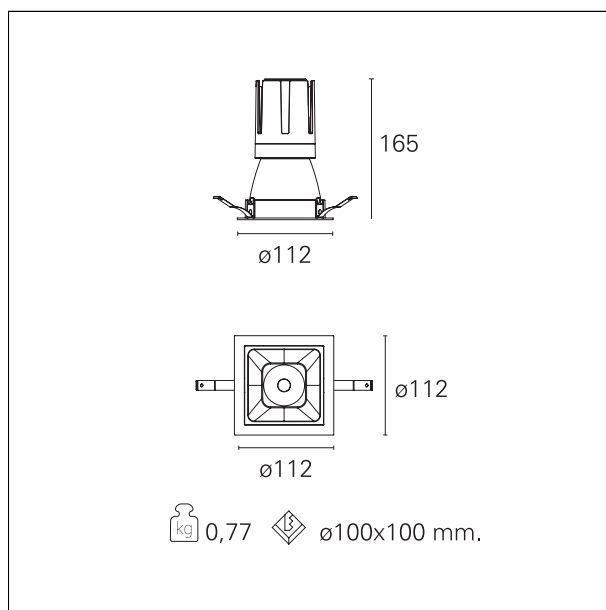

#### CARATTERISTICHE APPARECCHIO

tipo di installazione	<b>Trimmed</b>
materiale	<b>Alluminio</b>
colore	<b>Bianco / Bianco Opaco</b>
potenza	<b>24 W</b>
lumen output - emissione diretta	<b>2090 lm</b>
lumen output - emissione totale	<b>2090 lm</b>
efficacia	<b>87 lm/W</b>
dimensioni	<b>112 x 112 mm.</b>
peso netto	<b>0,77 kg.</b>

### DIMENSIONI FORO D'INCASSO

a x b foro incasso **110 x 110 mm.**