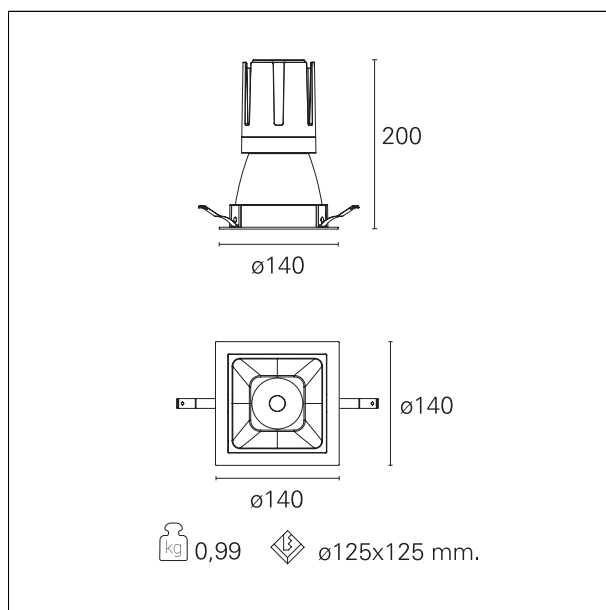

Nemo Comfort - squared

RTL27253DM - white ring / matt white reflector - 33 W / 2700 K / CRI > 90

DESCRIZIONE

Nemo Comfort è la soluzione ideale per le installazioni che devono garantire il massimo comfort visivo; grazie al suo cut off a 48° e alla sua gamma di riflettori satinati, la versione Comfort della serie Nemo garantisce il massimo controllo dell'abbagliamento diretto. I moduli illuminanti sono tutti equipaggiati con led di ultima generazione con CRI > 90 e SDCM < 3. I riflettori secondari intercambiabili disponibili in quattro diverse finiture satiniate permettono di caratterizzare esteticamente l'impianto anche successivamente alla prima installazione senza alterare la performance illuminotecnica. Il cavetto di sicurezza in dotazione evita la caduta accidentale e il sistema di connessione al driver di tipo "fast plug" permette un'installazione rapida e sicura.

switch 1...10V / Push

CARATTERISTICHE APPARECCHIO

tipo di installazione	Trimmed
materiale	Alluminio
colore	Bianco / Bianco Opaco
potenza	33 W
lumen output - emissione diretta	2926 lm
lumen output - emissione totale	2926 lm
efficacia	89 lm/W
dimensioni	140 x 140 mm.
peso netto	0,99 kg.

RTL27253DM - white ring / matt white reflector - 33 W / 2700 K / CRI > 90

IP vano ottico	IP40
IP vano incassato	IP40
IK	IK02

DIMENSIONI FORO D'INCASSO

a x b foro incasso **125 x 125 mm.**

CLASSIFICAZIONE ENERGETICA