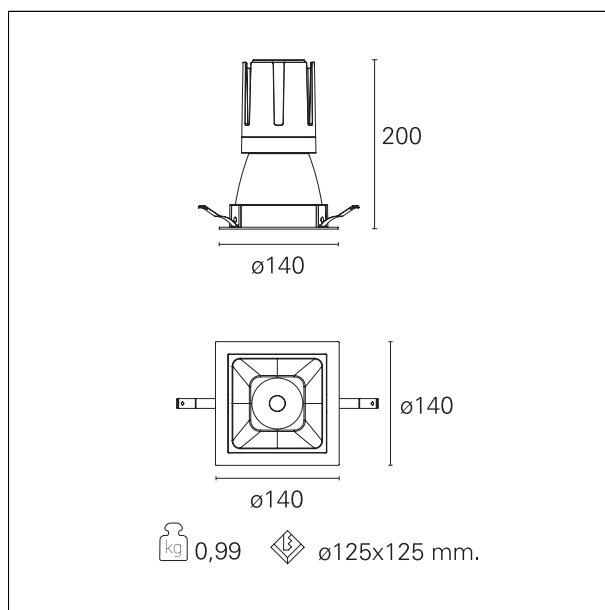

Nemo Comfort - squared

RTL27253PD - white ring / matt white reflector - 33 W / 2700 K / CRI > 90

DESCRIZIONE

Nemo Comfort è la soluzione ideale per le installazioni che devono garantire il massimo comfort visivo; grazie al suo cut off a 48° e alla sua gamma di riflettori satinati, la versione Comfort della serie Nemo garantisce il massimo controllo dell'abbagliamento diretto. I moduli illuminanti sono tutti equipaggiati con led di ultima generazione con CRI > 90 e SDCM < 3. I riflettori secondari intercambiabili disponibili in quattro diverse finiture satinare permettono di caratterizzare esteticamente l'impianto anche successivamente alla prima installazione senza alterare la performance illuminotecnica. Il cavetto di sicurezza in dotazione evita la caduta accidentale e il sistema di connessione al driver di tipo "fast plug" permette un'installazione rapida e sicura.

switch

Pan Digital

CARATTERISTICHE APPARECCHIO

tipo di installazione	Trimmed
materiale	Alluminio
colore	Bianco / Bianco Opaco
potenza	33 W
lumen output - emissione diretta	2926 lm
lumen output - emissione totale	2926 lm
efficacia	89 lm/W
dimensioni	140 x 140 mm.
peso netto	0,99 kg.

RTL27253PD - white ring / matt white reflector - 33 W / 2700 K / CRI > 90

IP vano ottico	IP40
IP vano incassato	IP40
IK	IK02

DIMENSIONI FORO D'INCASSO

a x b foro incasso **125 x 125 mm.**

CLASSIFICAZIONE ENERGETICA