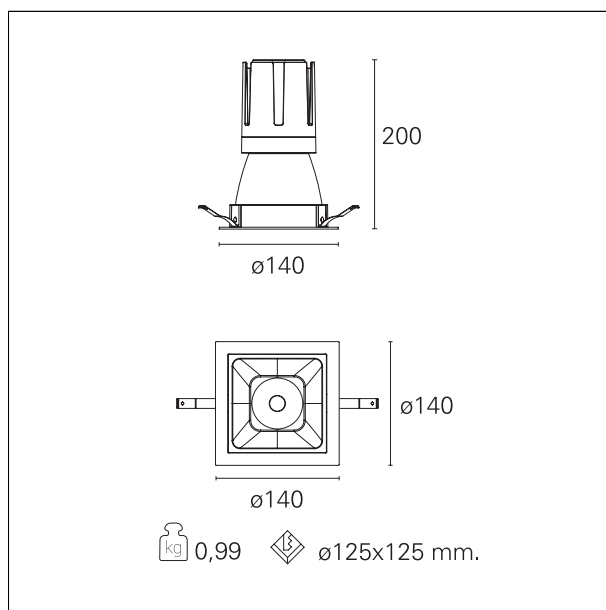

Nemo Comfort - squared

RTL27253 - white ring / matt white reflector - 33 W / 2700 K / CRI > 90

DESCRIZIONE

Nemo Comfort è la soluzione ideale per le installazioni che devono garantire il massimo comfort visivo; grazie al suo cut off a 48° e alla sua gamma di riflettori satinati, la versione Comfort della serie Nemo garantisce il massimo controllo dell'abbagliamento diretto. I moduli illuminanti sono tutti equipaggiati con led di ultima generazione con CRI > 90 e SDCM < 3. I riflettori secondari intercambiabili disponibili in quattro diverse finiture satiniate permettono di caratterizzare esteticamente l'impianto anche successivamente alla prima installazione senza alterare la performance illuminotecnica. Il cavetto di sicurezza in dotazione evita la caduta accidentale e il sistema di connessione al driver di tipo "fast plug" permette un'installazione rapida e sicura.

switch On / Off

CARATTERISTICHE APPARECCHIO

tipo di installazione	Trimmed
materiale	Alluminio
colore	Bianco / Bianco Opaco
potenza	33 W
lumen output - emissione diretta	2926 lm
lumen output - emissione totale	2926 lm
efficacia	89 lm/W
dimensioni	140 x 140 mm.
peso netto	0,99 kg.

RTL27253 - white ring / matt white reflector - 33 W / 2700 K / CRI > 90

IP vano ottico	IP40
IP vano incassato	IP40
IK	IK02

DIMENSIONI FORO D'INCASSO

a x b foro incasso **125 x 125 mm.**

CLASSIFICAZIONE ENERGETICA

RTL27253 - white ring / matt white reflector - 33 W / 2700 K / CRI > 90

ottica	15°
apertura di fascio - diretta	15°
UGR	≤ 17
cut-off	48°

FOTOMETRIA

GARANZIA

periodo **5 years**