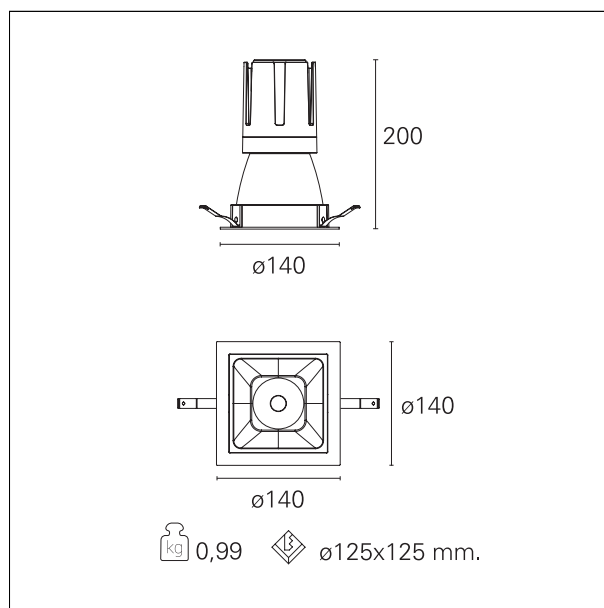

Nemo Comfort - squared

RTL27254CA - white ring / matt white reflector - 33 W / 2700 K / CRI > 90

DESCRIZIONE

Nemo Comfort è la soluzione ideale per le installazioni che devono garantire il massimo comfort visivo; grazie al suo cut off a 48° e alla sua gamma di riflettori satinati, la versione Comfort della serie Nemo garantisce il massimo controllo dell'abbagliamento diretto. I moduli illuminanti sono tutti equipaggiati con led di ultima generazione con CRI > 90 e SDCM < 3. I riflettori secondari intercambiabili disponibili in quattro diverse finiture satinare permettono di caratterizzare esteticamente l'impianto anche successivamente alla prima installazione senza alterare la performance illuminotecnica. Il cavetto di sicurezza in dotazione evita la caduta accidentale e il sistema di connessione al driver di tipo "fast plug" permette un'installazione rapida e sicura.

switch

Casambi

CARATTERISTICHE APPARECCHIO

tipo di installazione	Trimmed
materiale	Alluminio
colore	Bianco / Bianco Opaco
potenza	33 W
lumen output - emissione diretta	2932 lm
lumen output - emissione totale	2932 lm
efficacia	89 lm/W
dimensioni	140 x 140 mm.
peso netto	0,99 kg.

RTL27254CA - white ring / matt white reflector - 33 W / 2700 K / CRI > 90

IP vano ottico	IP40
IP vano incassato	IP40
IK	IK02

DIMENSIONI FORO D'INCASSO

a x b foro incasso **125 x 125 mm.**

CLASSIFICAZIONE ENERGETICA

RTL27254CA - white ring / matt white reflector - 33 W / 2700 K / CRI > 90

ottica	24°
apertura di fascio - diretta	24°
UGR	≤ 17
cut-off	48°

FOTOMETRIA

GARANZIA

periodo **5 years**