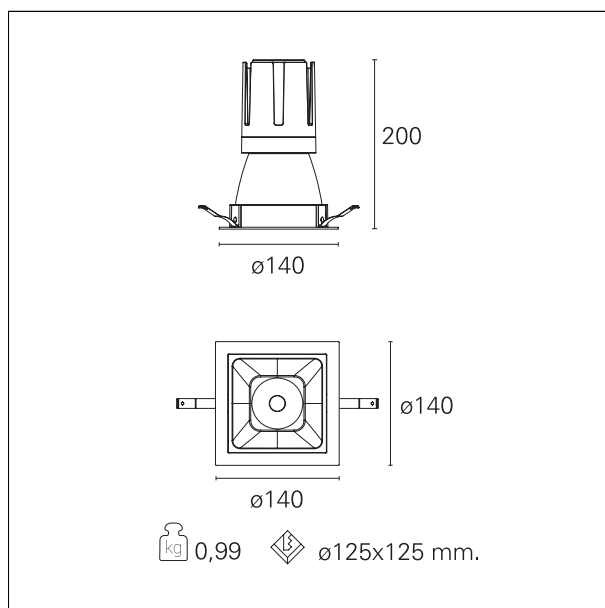

switch

DALI

CARATTERISTICHE APPARECCHIO

tipo di installazione	Trimmed
materiale	Alluminio
colore	Bianco / Bianco Opaco
potenza	33 W
lumen output - emissione diretta	2932 lm
lumen output - emissione totale	2932 lm
efficacia	89 lm/W
dimensioni	140 x 140 mm.
peso netto	0,99 kg.

CARATTERISTICHE ELETTRICHE

alimentazione	220÷240 V
tipo di alimentazione	DALI
classe di isolamento	Classe II

CARATTERISTICHE MECCANICHE

IP apparecchio	IP40
----------------	------

Nemo Comfort - squared

RTL27254DA - white ring / matt white reflector - 33 W / 2700 K / CRI > 90

IP vano ottico	IP40
IP vano incassato	IP40
IK	IK02

DIMENSIONI FORO D'INCASSO

a x b foro incasso **125 x 125 mm.**

CLASSIFICAZIONE ENERGETICA

Questo dispositivo è munito di lampade a LED integrate.

Le lampade di questo dispositivo non sono sostituibili.

RTL27254DA - white ring / matt white reflector - 33 W / 2700 K / CRI > 90

ottica	24°
apertura di fascio - diretta	24°
UGR	≤ 17
cut-off	48°

FOTOMETRIA

GARANZIA

periodo **5 years**