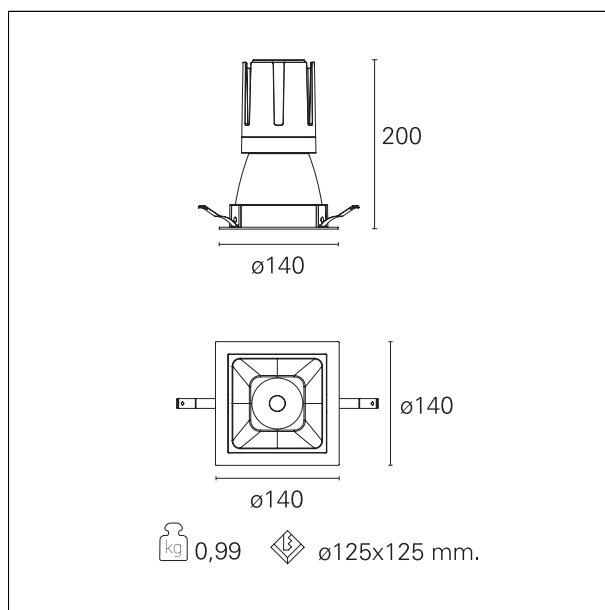

Nemo Comfort - squared

RTL27254PD - white ring / matt white reflector - 33 W / 2700 K / CRI > 90

DESCRIZIONE

Nemo Comfort è la soluzione ideale per le installazioni che devono garantire il massimo comfort visivo; grazie al suo cut off a 48° e alla sua gamma di riflettori satinati, la versione Comfort della serie Nemo garantisce il massimo controllo dell'abbagliamento diretto. I moduli illuminanti sono tutti equipaggiati con led di ultima generazione con CRI > 90 e SDCM < 3. I riflettori secondari intercambiabili disponibili in quattro diverse finiture satiniate permettono di caratterizzare esteticamente l'impianto anche successivamente alla prima installazione senza alterare la performance illuminotecnica. Il cavetto di sicurezza in dotazione evita la caduta accidentale e il sistema di connessione al driver di tipo "fast plug" permette un'installazione rapida e sicura.

switch

Pan Digital

CARATTERISTICHE APPARECCHIO

tipo di installazione	Trimmed
materiale	Alluminio
colore	Bianco / Bianco Opaco
potenza	33 W
lumen output - emissione diretta	2932 lm
lumen output - emissione totale	2932 lm
efficacia	89 lm/W
dimensioni	140 x 140 mm.
peso netto	0,99 kg.

RTL27254PD - white ring / matt white reflector - 33 W / 2700 K / CRI > 90

IP vano ottico	IP40
IP vano incassato	IP40
IK	IK02

DIMENSIONI FORO D'INCASSO

a x b foro incasso **125 x 125 mm.**

CLASSIFICAZIONE ENERGETICA