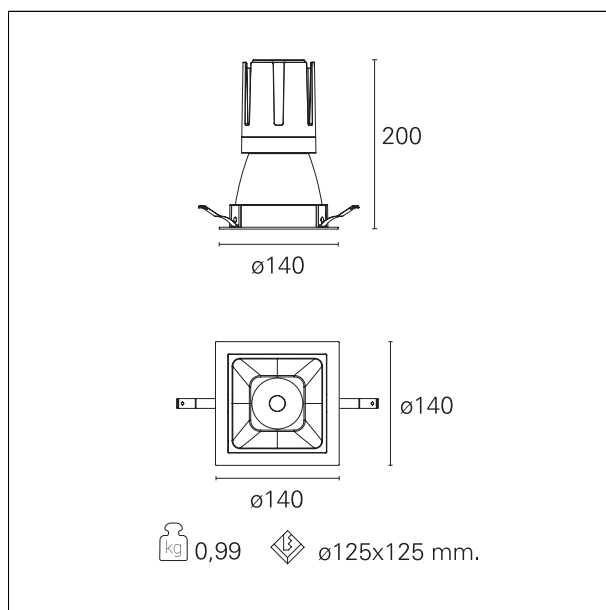

Nemo Comfort - squared

RTL27254 - white ring / matt white reflector - 33 W / 2700 K / CRI > 90

DESCRIZIONE

Nemo Comfort è la soluzione ideale per le installazioni che devono garantire il massimo comfort visivo; grazie al suo cut off a 48° e alla sua gamma di riflettori satinati, la versione Comfort della serie Nemo garantisce il massimo controllo dell'abbagliamento diretto. I moduli illuminanti sono tutti equipaggiati con led di ultima generazione con CRI > 90 e SDCM < 3. I riflettori secondari intercambiabili disponibili in quattro diverse finiture satinare permettono di caratterizzare esteticamente l'impianto anche successivamente alla prima installazione senza alterare la performance illuminotecnica. Il cavetto di sicurezza in dotazione evita la caduta accidentale e il sistema di connessione al driver di tipo "fast plug" permette un'installazione rapida e sicura.

switch On / Off

CARATTERISTICHE APPARECCHIO

tipo di installazione	Trimmed
materiale	Alluminio
colore	Bianco / Bianco Opaco
potenza	33 W
lumen output - emissione diretta	2932 lm
lumen output - emissione totale	2932 lm
efficacia	89 lm/W
dimensioni	140 x 140 mm.
peso netto	0,99 kg.

RTL27254 - white ring / matt white reflector - 33 W / 2700 K / CRI > 90

IP vano ottico	IP40
IP vano incassato	IP40
IK	IK02

DIMENSIONI FORO D'INCASSO

a x b foro incasso **125 x 125 mm.**

CLASSIFICAZIONE ENERGETICA

RTL27254 - white ring / matt white reflector - 33 W / 2700 K / CRI > 90

ottica	24°
apertura di fascio - diretta	24°
UGR	≤ 17
cut-off	48°

FOTOMETRIA

GARANZIA

periodo **5 years**