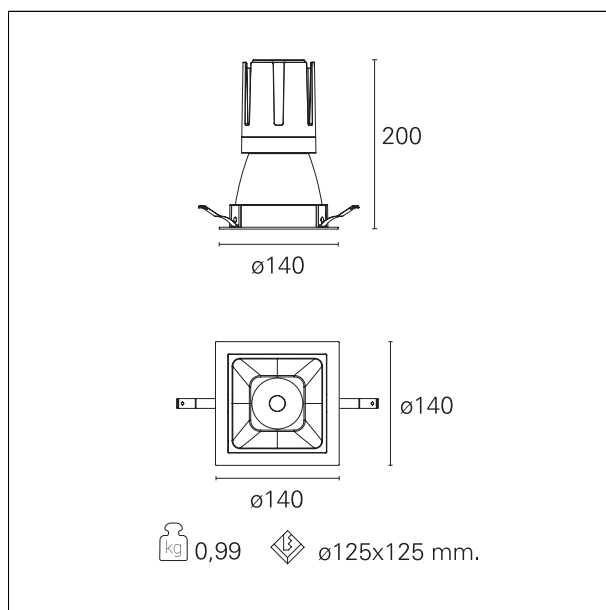

Nemo Comfort - squared

RTL27255DM - white ring / matt white reflector - 33 W / 2700 K / CRI > 90

DESCRIZIONE

Nemo Comfort è la soluzione ideale per le installazioni che devono garantire il massimo comfort visivo; grazie al suo cut off a 48° e alla sua gamma di riflettori satinati, la versione Comfort della serie Nemo garantisce il massimo controllo dell'abbagliamento diretto. I moduli illuminanti sono tutti equipaggiati con led di ultima generazione con CRI > 90 e SDCM < 3. I riflettori secondari intercambiabili disponibili in quattro diverse finiture satiniate permettono di caratterizzare esteticamente l'impianto anche successivamente alla prima installazione senza alterare la performance illuminotecnica. Il cavetto di sicurezza in dotazione evita la caduta accidentale e il sistema di connessione al driver di tipo "fast plug" permette un'installazione rapida e sicura.

switch 1...10V / Push

CARATTERISTICHE APPARECCHIO

tipo di installazione	Trimmed
materiale	Alluminio
colore	Bianco / Bianco Opaco
potenza	33 W
lumen output - emissione diretta	2938 lm
lumen output - emissione totale	2938 lm
efficacia	89 lm/W
dimensioni	140 x 140 mm.
peso netto	0,99 kg.

RTL27255DM - white ring / matt white reflector - 33 W / 2700 K / CRI > 90

IP vano ottico	IP40
IP vano incassato	IP40
IK	IK02

DIMENSIONI FORO D'INCASSO

a x b foro incasso **125 x 125 mm.**

CLASSIFICAZIONE ENERGETICA