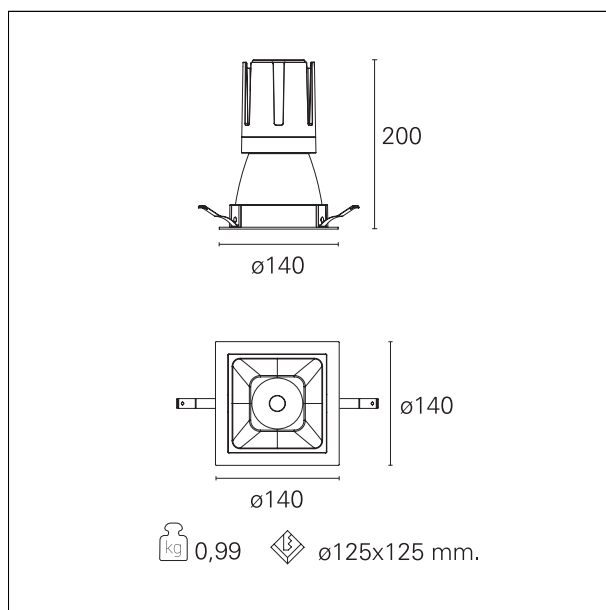

#### CARATTERISTICHE APPARECCHIO

tipo di installazione	Trimmed
materiale	Alluminio
colore	Bianco / Bianco Opaco
potenza	33 W
lumen output - emissione diretta	2938 lm
lumen output - emissione totale	2938 lm
efficacia	89 lm/W
dimensioni	140 x 140 mm.
peso netto	0,99 kg.

### DIMENSIONI FORO D'INCASSO

a x b foro incasso **125 x 125 mm.**