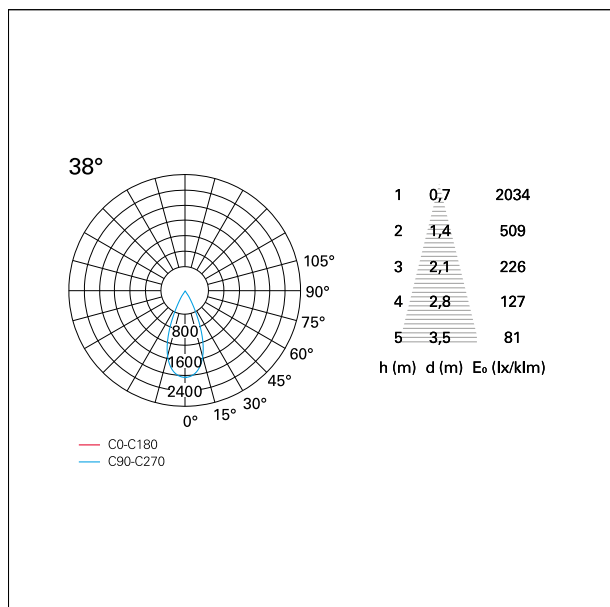

#### CARATTERISTICHE APPARECCHIO

tipo di installazione	Trimmed
materiale	Alluminio
colore	Bianco / Bianco Opaco
potenza	33 W
lumen output - emissione diretta	2938 lm
lumen output - emissione totale	2938 lm
efficacia	89 lm/W
dimensioni	140 x 140 mm.
peso netto	0,99 kg.

### DIMENSIONI FORO D'INCASSO

a x b foro incasso **125 x 125 mm.**

### CARATTERISTICHE ILLUMINOTECNICHE

tipo di emissione	<b>Diretta</b>
effetto luminoso	<b>Proiettato</b>

### FOTOMETRIA